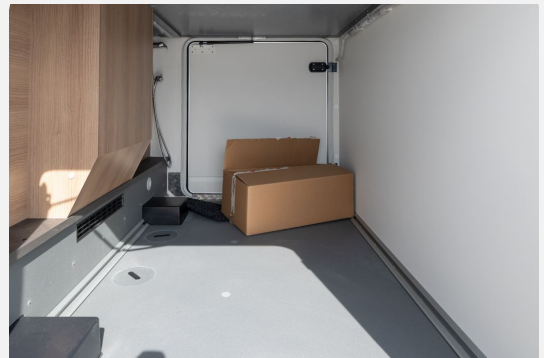

Verkäufer

Wohnwagencenter Hofstetter GmbH
Herr Frank Eckardt
Ohmstraße 8
85254 Sulzemoos

☎ 08135 - 937541

☎ FAX 08135 - 937537

✉ Frank.Eckardt@wohnwagencenter-hofstetter.de