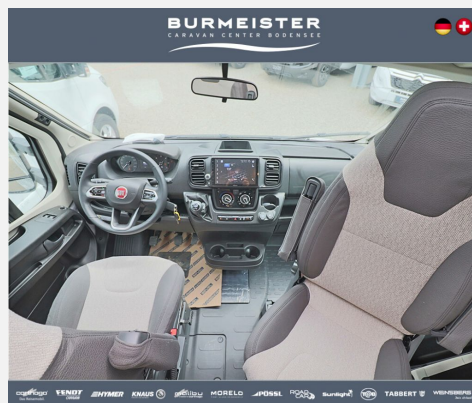

Exposé

Knaus Van TI VANSATION 650 MEG

68.890,- €

MwSt. ausweisbar

Fahrzeug

Grundriss

Technische Daten

Modell-/Baujahr	2024
Leistung	103 KW / 140 PS
Schadstoffklasse/-norm	Euro 6d
Basisfahrzeug	Fiat Ducato
Motordetails	2,2 Liter
Getriebe	Schaltgetriebe
Anzahl Schlafplätze	3
Gesamtlänge	696 cm
Gesamtbreite	220 cm
Höhe	287 cm
Aufbauart	Teilintegriert
Masse in fahrber. Zustand	2915 kg
techn. zul. Gesamtmasse	3500 kg
Zuladung	585 kg
Sitze mit Gurt	4
Radstand	380 cm
Anhängerlast (gebremst)	2000 kg
Kraftstoff	Diesel
Kühlschrankvolumen	142.00 l
Wasservorrat	95 l
Abwassertankvolumen	95 l
Batterie	80.00 Ah
Polster	Winter White Vansation
	Einzelbett

Beschreibung

- Antennenkomplettsystem Oyster 60 Premium, Twin
- All-in-One Navigationssystem
- Markise 405 x 250 cm, weiß
- Head-up Display
- 27" SMART TV-Gerät mit HD-Tuner
- Leichtmetallfelgen für Serienbereifung
- Front- und Seitenscheibenverdunklung
- Rückfahrkamera, inkl. Verkabelung
- Ausstellfenster Hutze, mit Insektenschutz und Verdunklung (Bug)
- Dachhaube (Hebe-Kipp) 70 x 50 cm klar, mit Beleuchtung, Insektenschutz und Verdunklung (Bug)
- Hochwertige Passform-Sitzbezüge für Fahrerhaussitze im KNAUS Wohnwelt-Design
- Bettenweiterung zur Liegewiese
- Einstiegstufe elektrisch
- Ausstellfenster 70 x 40 cm (Heck links)
- Rahmenfenster SEITZ S7
- Aufbauart: KNAUS PREMIUM
- Fahrzeug erhält eine Tageszulassung

Ausstattung

- Servolenkung, Tempomat, Rußpartikelfilter
- Markise
- Navigationssystem, Rückfahrkamera, TV
- Radio, Sat-Antenne, WC

Bilder

Markenwelten entdecken bei Burmeister
Vielfalt für Ihren individuellen Caravan-Traum. Sprechen Sie uns an.

carifago Das Reisebüro	malibu	ROAD CAR	ROB
FENDT CARAVAN	EHYMER	MORELO FIRST CLASS RECREATION	TABBERT
KNAUS	POSSL 40 YEARS	Sunlight	WEINBERS The Original

BURMEISTER
CARAVAN CENTER BODENSEE

www.caravan-center.de