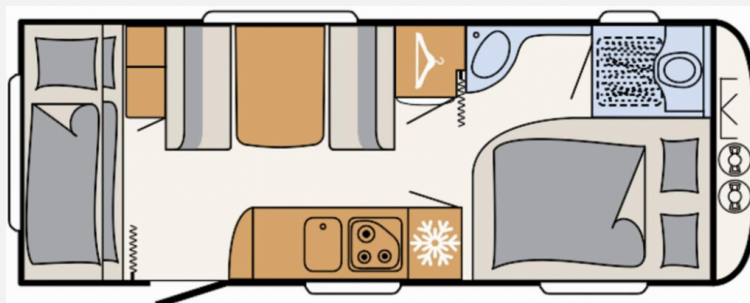

Exposé

Dethleffs Camper 530 FSK

26.900,- €

MwSt. ausweisbar

Fahrzeug

Grundriss

Technische Daten

Modell-/Baujahr	2023
Erstzulassung	05/2024
Anzahl Schlafplätze	5
Gesamtlänge	788 cm
Gesamtbreite	230 cm
Höhe	265 cm
Umlaufmaß	1048 cm
Aufbaulänge	650 cm
Masse in fahrber. Zustand	1465 kg
techn. zul. Gesamtmasse	2000 kg
Zuladung	535 kg
Heizung	S 5004
Polster	Cloud
Steckdosen 230V	7
	Etagenbett, Doppel-/franz. Bett

Beschreibung

- Dusch-Paket (Duschausstattung inkl. Duscharmatur und -vorhang, City-Wasseranschluss)
- Einbau Klimaanlage vorbereitet
- Auflastung 2.000 kg (inkl. Alurad 225/70 R15 C LI112)
- Wohnraumeingangstüre mit Fenster, einteilig
- Elektrik-Autark Ausstattung
- Sicherh.-Gasdruckregl. DuoControl mit Crash Sensor und Gasreglerbeheizung EisEx
- Wohnwelt Cloud
- Indirekte Beleuchtung