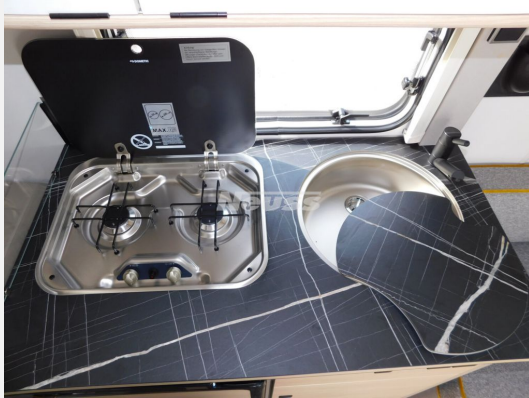

Verkäufer

Neuss GmbH
Herr Hans-Peter Neuss
Thanners 7
87509 Immenstadt

☎ 08379 929420

FAX 08379 1369

✉ verkauf@camping-neuss.de