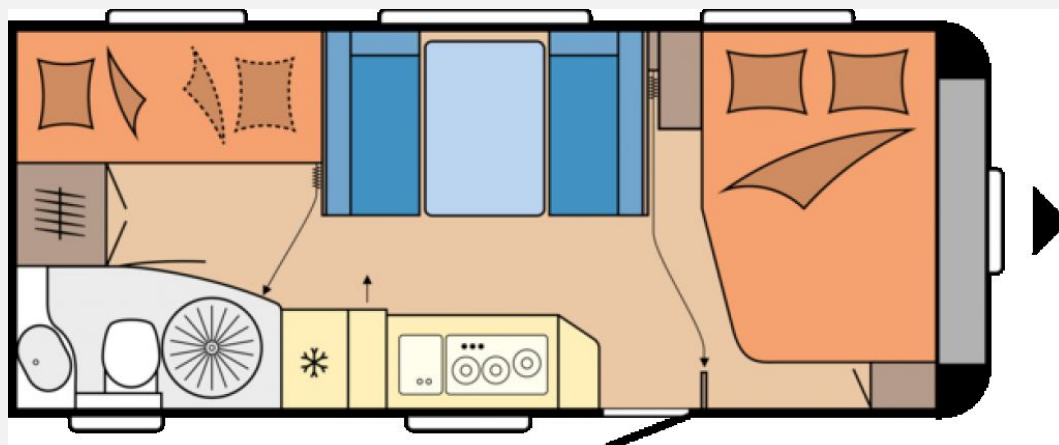

Exposé

Hobby De Luxe 545 KMF Modell 25 frei konfigurierbar

**32.480,- €**

MwSt. ausweisbar

Fahrzeug

Technische Daten

<b>Modell-/Baujahr</b>	2025
<b>Verfügbarkeit in</b>	90 Tagen ab Bestellung
<b>Anzahl der Achsen</b>	1
<b>Anzahl Schlafplätze</b>	5
<b>Gesamtlänge</b>	743 cm
<b>Gesamtbreite</b>	250 cm
<b>Höhe</b>	264 cm
<b>Umlaufmaß</b>	1003 cm
<b>Aufbaulänge</b>	627 cm
<b>Masse in fahrber. Zustand</b>	1434 kg
<b>techn. zul. Gesamtmasse</b>	2000 kg
<b>Infrastruktur</b>	Küche WC
<b>Liegeflächen</b>	Bug (200x138) Seite (197x112) Etagenbett (2 x 185x70)
<b>Farbe</b>	weiß
	Seitensitzgruppe
	Etagenbett, Doppelbett quer