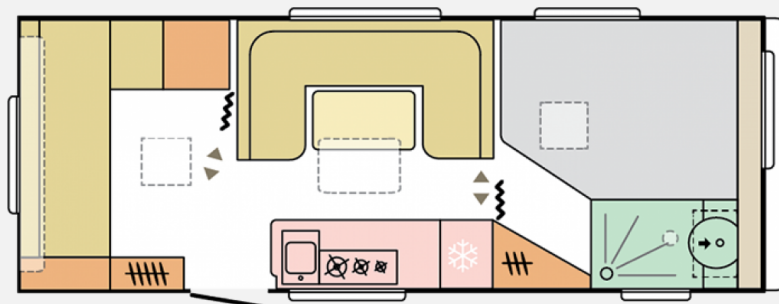

Exposé

Adria Adora 613 PK

39.291,- €

MwSt. ausweisbar

Fahrzeug

Grundriss

Technische Daten

Modell-/Baujahr	2024
Anzahl der Achsen	1
Anzahl Schlafplätze	1
Gesamtlänge	820 cm
Gesamtbreite	246 cm
Höhe	259 cm
Innenhöhe	195 cm
Umlaufmaß	1072 cm
Aufbaulänge	686 cm
Masse in fahrber. Zustand	1705 kg
techn. zul. Gesamtmasse	2000 kg
Zuladung	295 kg
Infrastruktur	Küche WC
Liegeflächen	Bug (200x155) Seite (215x110) Heck (200x120) Heck (200x75)
Heizung	Gas-Warmwasser-Heizung Alde Compact inkl. Boiler
Kühlschrankvolumen	140 l
Wasservorrat	50 l
Abwassertankvolumen	20 l
Polster	Dark Almonds
Farbe	weiß
	Mittelsitzgruppe
	Doppel-/franz. Bett, Einzelbett, Etagenbett