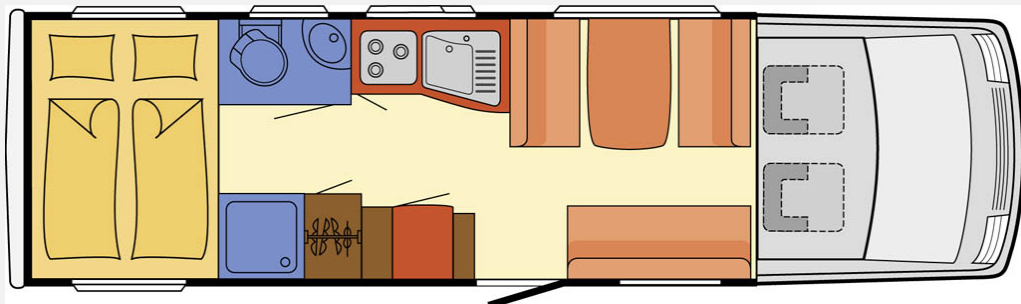

Exposé

Dethleffs Globetrotter XL I 7870-2

84.990,- €

Differenzbesteuerung gemäß §25a

Fahrzeug

Grundriss

Technische Daten

Modell-/Baujahr	2013
Erstzulassung	16.04.2013
Anzahl der Achsen	3
Leistung	130 KW / 177 PS
km Stand	88326 km
Umweltplakette	grün
Schadstoffklasse/-norm	Euro 5
Basisfahrzeug	FIAT Ducato
Motordetails	3,0l Multijet 180 Maxi
Getriebe	Schaltgetriebe
Antriebsart	Frontantrieb
Anzahl Schlafplätze	6
Gesamtlänge	862 cm
Gesamtbreite	233 cm
Höhe	293 cm
Aufbauart	Integriert
techn. zul. Gesamtmasse	5000 kg
Infrastruktur	Küche WC
Liegeflächen	Hubbett (200x150) Heck (210x155)
Sitze mit Gurt	5
Anhängerlast (gebremst)	1800 kg
Anhängerlast (ungebremst)	750 kg
Kraftstoff	Diesel
Vorbesitzer	4
Farbe	weiß
	TÜV neu
	Mittelsitzgruppe
	Doppel-/franz. Bett, Hubbett

Beschreibung

- Fiat Ducato Maxi 3,0 Multijet 177 PS
- Markise
- Anhängerkupplung
- Rückfahrkamera
- Reserverad
- Stauboxen Heckgarage
- DuoControl CS
- Fliegenschutztüre Eingang
- ALDE Warmwasserheizung
- Klimaanlage Fahrerhaus
- Tempomat
- Fahrtüre mit elektrischem Fensterheber
- faltverdarkelung Fahrerhaus
- 2-Din Radio
- Klimaanlage Wohnraum
- 3-Flammen-Kocher
- gr Kùhlschrank
- Dunstabzugshaube
- Solaranlage
- autom. SAT-Antenne
- Flachbildschirm