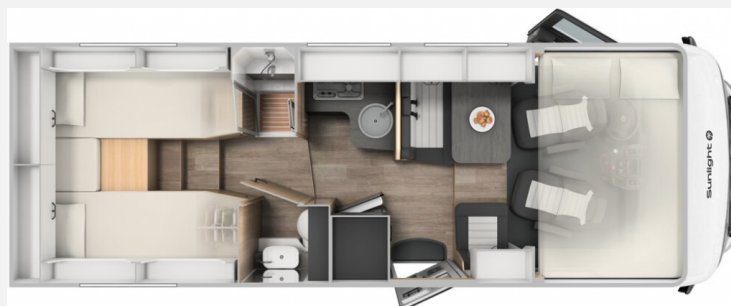

Exposé

Sunlight I 68 Adventure Edition

100.237,- €

MwSt. ausweisbar

Fahrzeug

Grundriss

Technische Daten

Modell-/Baujahr	2024
Leistung	132 KW / 180 PS
Schadstoffklasse/-norm	Euro 6d
Basisfahrzeug	Fiat Ducato
Motordetails	2.2 Multijet
Getriebe	Automatik
Anzahl Schlafplätze	4
Gesamtlänge	741 cm
Gesamtbreite	232 cm
Höhe	293 cm
Aufbauart	Integriert
Masse in fahrber. Zustand	3170 kg
techn. zul. Gesamtmasse	4400 kg
Zuladung	1230 kg
Sitze mit Gurt	4
Radstand	404 cm
Kraftstoff	Diesel
Heizung	Truma Combi 6
Kühlschrankvolumen	156.00 l
Gefriervolumen	29.00 l
Wasservorrat	122 l
Abwassertankvolumen	92 l
Ladegerät	18.00 A
Batterie	190.00 Ah
Polster	Adventure Edition
Steckdosen 230V	5
	Einzelbett, Alkoven/Hubbett