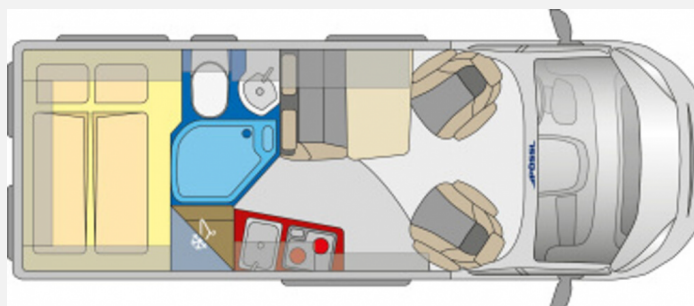

Exposé

Pössl 2Win R Plus Citroen 165 PS

60.890,- €

MwSt. ausweisbar

Fahrzeug

Grundriss