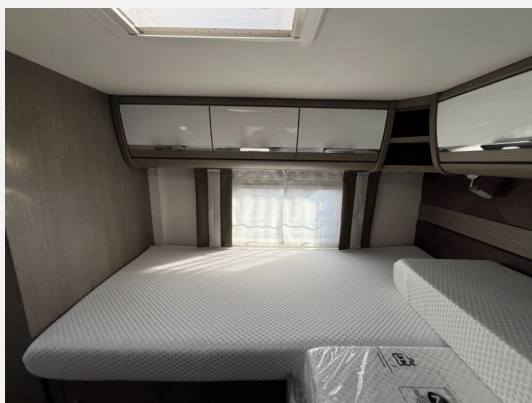

Verkäufer

Freizeitfahrzeuge Singhof GmbH & Co. KG
Herr Björn Singhof
Hoenbergstraße 2
65555 Limburg

☎ 06431 7781115

✉ geschaeftsleitung@singhof.de