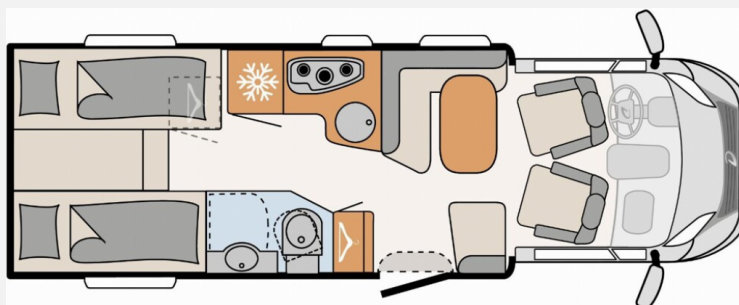

## Dethleffs Magic Edition T 2 EB

**59.890,- €**

Differenzbesteuerung gemäß §25a

Fahrzeug

Grundriss

Technische Daten

<b>Modell-/Baujahr</b>	2018
<b>Erstzulassung</b>	04/2019
<b>Leistung</b>	96 KW / 130 PS
<b>km Stand</b>	76100 km
<b>Schadstoffklasse/-norm</b>	Euro 6d
<b>Basisfahrzeug</b>	Fiat Ducato
<b>Motordetails</b>	2,3 MJET
<b>Getriebe</b>	Schaltgetriebe
<b>Anzahl Schlafplätze</b>	3
<b>Gesamtlänge</b>	741 cm
<b>Gesamtbreite</b>	233 cm
<b>Höhe</b>	294 cm
<b>Aufbauart</b>	Teilintegriert
<b>Masse in fahrber. Zustand</b>	3249 kg
<b>techn. zul. Gesamtmasse</b>	3499 kg
<b>Zuladung</b>	250 kg
<b>Sitze mit Gurt</b>	4
<b>Radstand</b>	404 cm
<b>Anhängerlast (gebremst)</b>	2000 kg
<b>Anhängerlast (ungebremst)</b>	750 kg
<b>Kraftstoff</b>	Diesel
<b>Heizung</b>	Combi 6
<b>Kühlschrankvolumen</b>	190.00 l
<b>Gefriervolumen</b>	35.00 l
<b>Wasservorrat</b>	107 l
<b>Abwassertankvolumen</b>	90 l
<b>Ladegerät</b>	18.00 A
<b>Batterie</b>	95.00 Ah
<b>Polster</b>	Wohnwelt Tizio
<b>Steckdosen 230V</b>	7
<b>Steckdosen 12V</b>	2
	Einzelbett

## Beschreibung

- Fiat Ducato MultiJet (2,3 l / 130 PS)
- Auflastung auf 3.850 kg
- Cassettenmarkise Omnistor 4,5 m (manuell)
- Automatische SAT Anlage 65
- Flachbildschirm 19" (inkl. DVB-T 2 HD/T, DVB-S2 Receiver, DVD, HDMI, Weitwinkel)
- Fahrradhalter absenkbar (mit 3 Schienen)
- DVD-Radio Moniceiver (2-DIN)
- Rückfahrkamera
- 2. Aufbaubatterie 95 Ah
- Solaranlage 200Wp
- Abwassertank isoliert
- Hoher charakteristischer Heckleuchtenträger inkl. Dachreling
- 12 Monate Gebrauchtwagenangarantie