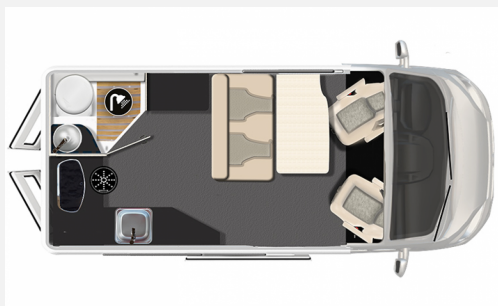

Exposé

Karmann Mobil Dexter 550
Kamera+Radträger+140PS+Markise

62.950,- €

MwSt. ausweisbar

Fahrzeug

Grundriss

Technische Daten

Modell-/Baujahr	2023
Anzahl der Achsen	2
Leistung	103 KW / 140 PS
km Stand	19600 km
Umweltplakette	grün
Schadstoffklasse/-norm	Euro 6d-Temp
Basisfahrzeug	FIAT Ducato
Motordetails	2,2 l Multijet, Euro 6 D Final
Getriebe	Schaltgetriebe
Antriebsart	Frontantrieb
Anzahl Schlafplätze	1
Gesamtlänge	548 cm
Gesamtbreite	206 cm
Höhe	278 cm
Innenhöhe	195 cm
Aufbauart	Campervan
Masse in fahrber. Zustand	2953 kg
techn. zul. Gesamtmasse	3500 kg
Infrastruktur	Küche WC
Liegeflächen	Hubbett (192x155) Seite (190x122)
Sitze mit Gurt	4
Anhängerlast (gebremst)	2500 kg
Anhängerlast (ungebremst)	750 kg
Kraftstoff	Diesel
Heizung	Dieselheizung
Kühlschrankvolumen	109 l
Wasservorrat	100 l
Abwassertankvolumen	90 l
Batterie	100 Ah
Polster	Asti
Vorbesitzer	1
Farbe	weiß
	TÜV neu, ehem. Mietfahrzeug
	Seitensitzgruppe
	Hubbett

Beschreibung

Karmann Dexter 550

Sonderausstattung:

- Lackierung "White"
- Alufelgen 16 Zoll
- Elektrische Rückholung Außenspiegel
- Concept Paket
- Fahrradträger für 2 Fahrräder
- Polsterstoff "Asti"
- Doppel DIN Radio/Monitor/Bluetooth
- Rückfahrkamera