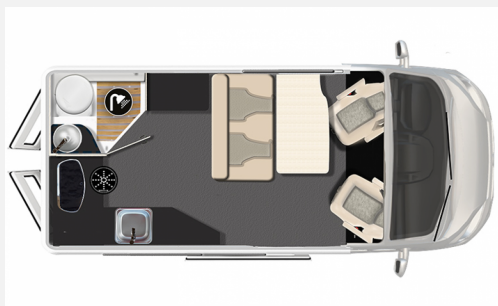

Exposé

Karmann Mobil Dexter 550
Kamera+Radträger+140PS+Markise

64.950,- €

MwSt. ausweisbar

Fahrzeug

Grundriss

Technische Daten

Modell-/Baujahr	2023
Anzahl der Achsen	2
Leistung	103 KW / 140 PS
km Stand	9900 km
Umweltplakette	grün
Schadstoffklasse/-norm	Euro 6d-Temp
Basisfahrzeug	FIAT Ducato
Motordetails	2,2 l Multijet, Euro 6 D Final
Getriebe	Schaltgetriebe
Antriebsart	Frontantrieb
Anzahl Schlafplätze	1
Gesamtlänge	548 cm
Gesamtbreite	206 cm
Höhe	278 cm
Innenhöhe	195 cm
Aufbauart	Campervan
Masse in fahrber. Zustand	2953 kg
techn. zul. Gesamtmasse	3500 kg
Infrastruktur	Küche WC
Liegeflächen	Hubbett (192x155) Seite (190x122)
Sitze mit Gurt	4
Anhängerlast (gebremst)	2500 kg
Anhängerlast (ungebremst)	750 kg
Kraftstoff	Diesel
Heizung	Dieselheizung
Kühlschrankvolumen	109 l
Wasservorrat	100 l
Abwassertankvolumen	90 l
Batterie	100 Ah
Polster	Asti
Vorbesitzer	1
Farbe	weiß
	TÜV neu, ehem. Mietfahrzeug
	Seitensitzgruppe
	Hubbett

Beschreibung

Karmann Dexter 550

Sonderausstattung:

- Lackierung "White"
- Elektrische Rückholung Außenspiegel
- Concept Paket
- Fahrradträger für 2 Fahrräder
- Polsterstoff "Asti"
- Doppel DIN Radio/Monitor/Bluetooth
- Rückfahrkamera