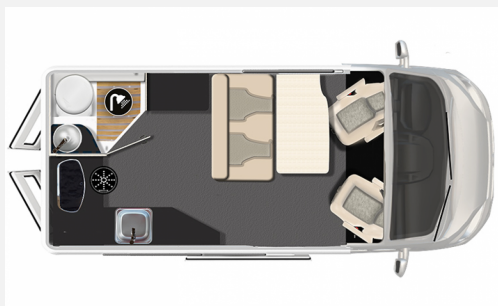

Exposé

Karmann Mobil Dexter 550
Kamera+Radträger+140PS+Markise

63.950,- €

MwSt. ausweisbar

Fahrzeug

Grundriss

Technische Daten

Modell-/Baujahr	2023
Anzahl der Achsen	2
Leistung	103 KW / 140 PS
km Stand	20600 km
Umweltplakette	grün
Schadstoffklasse/-norm	Euro 6d-Temp
Basisfahrzeug	FIAT Ducato
Motordetails	2,2 l Multijet, Euro 6 D Final
Getriebe	Schaltgetriebe
Antriebsart	Frontantrieb
Anzahl Schlafplätze	1
Gesamtlänge	548 cm
Gesamtbreite	206 cm
Höhe	278 cm
Innenhöhe	195 cm
Aufbauart	Campervan
Masse in fahrber. Zustand	2953 kg
techn. zul. Gesamtmasse	3500 kg
Infrastruktur	Küche WC
Liegeflächen	Hubbett (192x155) Seite (190x122)
Sitze mit Gurt	4
Anhängerlast (gebremst)	2500 kg
Anhängerlast (ungebremst)	750 kg
Kraftstoff	Diesel
Heizung	Dieselheizung
Kühlschrankvolumen	109 l
Wasservorrat	100 l
Abwassertankvolumen	90 l
Batterie	100 Ah
Polster	Asti
Vorbesitzer	1
Farbe	weiß
	TÜV neu, ehem. Mietfahrzeug
	Seitensitzgruppe
	Hubbett

Beschreibung

Karmann Dexter 550

Sonderausstattung:

- Lackierung "White"
- Elektrische Rückholung Außenspiegel
- Concept Paket
- Fahrradträger für 2 Fahrräder
- Polsterstoff "Asti"
- Doppel DIN Radio/Monitor/Bluetooth
- Rückfahrkamera