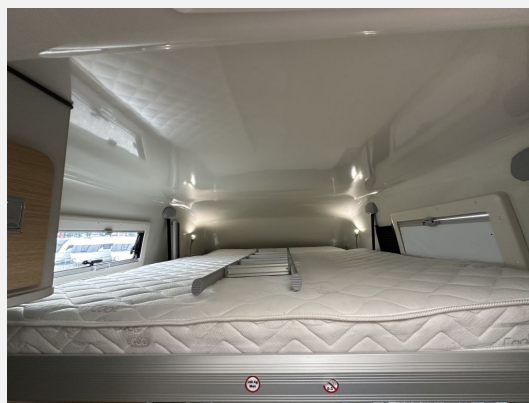

Verkäufer

Ehlers Mobile Welten GmbH & Co.KG
Herr Mark Wehrmann
Heinrich-Evers-Str. 2-5
21769 Lamstedt

✉ mw@ehlers-reisemobile.de