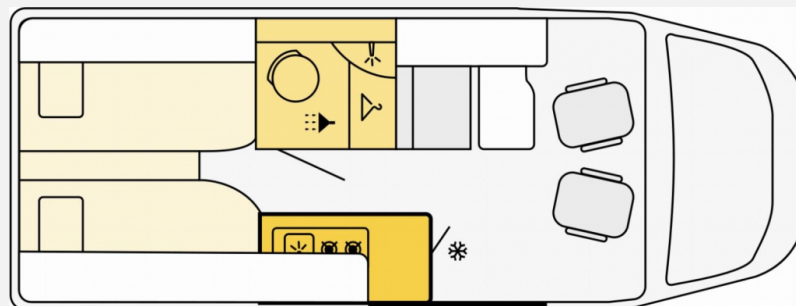

AVP CAMPINGLAND

Exposé

Etrusco CV 640 SB Kamera, Markise, Complete Selection

62.990,- €

MwSt. ausweisbar

Fahrzeug

Grundriss