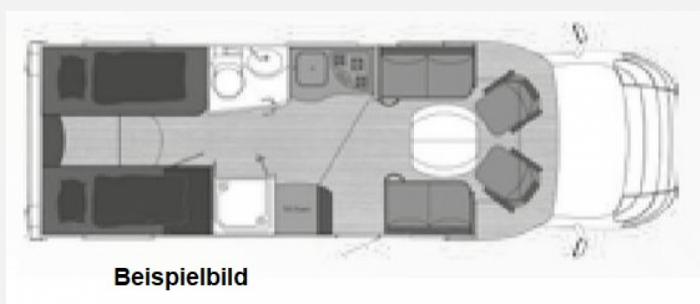

Exposé

Frankia Comfort Class 740 - Einzelbetten / Doppelboden

59.900,- €

Differenzbesteuerung gemäß §25a

Fahrzeug

Grundriss

Technische Daten

Modell-/Baujahr	2012
Erstzulassung	12.04.2012
Anzahl der Achsen	2
Leistung	130 KW / 177 PS
km Stand	83100 km
Umweltplakette	grün
Schadstoffklasse/-norm	Euro 5
Basisfahrzeug	FIAT Ducato
Motordetails	3,0 Ltr. common rail
Getriebe	Halbautomatik
Antriebsart	Frontantrieb
Anzahl Schlafplätze	2
Gesamtlänge	753 cm
Gesamtbreite	230 cm
Höhe	306 cm
Aufbauart	Teilintegriert
techn. zul. Gesamtmasse	4500 kg
Infrastruktur	Küche WC
Sitze mit Gurt	4
Kraftstoff	Diesel
Kühlschrankvolumen	160 l
Wasservorrat	150 l
Abwassertankvolumen	120 l
Ladegerät	36 A A
Batterie	190 Ah
Vorbesitzer	3
Farbe	weiß
	TÜV neu
	L-Sitzgruppe
	Einzelbett, Doppelbett längs