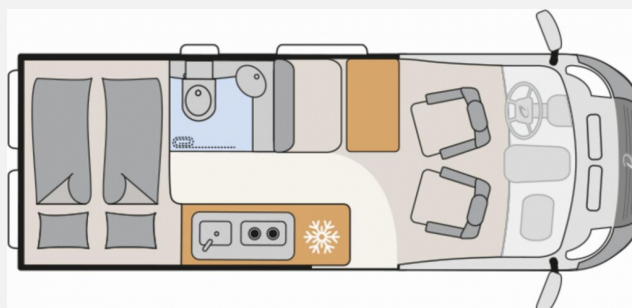

Exposé

Dethleffs Globetrail Classic 600 DK Fiat

55.999,- €

MwSt. ausweisbar

Fahrzeug

Grundriss

Technische Daten

Modell-/Baujahr	2024
Leistung	103 KW / 140 PS
Schadstoffklasse/-norm	Euro 6d
Basisfahrzeug	Fiat Ducato
Motordetails	Multijet 3
Getriebe	Schaltgetriebe
Anzahl Schlafplätze	2
Gesamtlänge	599 cm
Gesamtbreite	205 cm
Höhe	265 cm
Aufbauart	Campervan
Masse in fahrber. Zustand	2916 kg
techn. zul. Gesamtmasse	3499 kg
Zuladung	583 kg
Sitze mit Gurt	4
Radstand	404 cm
Kraftstoff	Diesel
Polster	Hygge
	Doppel-/franz. Bett

Elektro Paket

- LED-Lichtröhre in der Küche
- Zusätzliche Doppel-USB-Steckdose im Bug links
- 230-V-Steckdose im Oberschrank Bug links (Sitzgruppe)
- 12-V-Steckdose im Heckbereich links unten

Komfort Paket