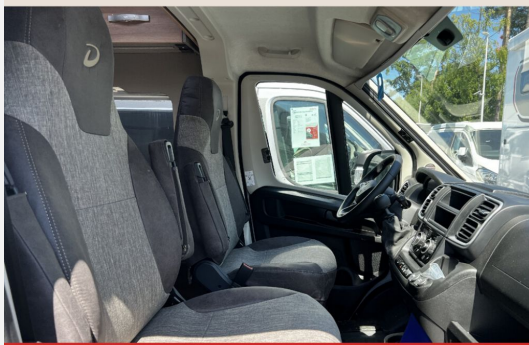

Exposé

Dethleffs Globetrail Classic 600 DK Fiat

55.999,- €

MwSt. ausweisbar

Fahrzeug

Grundriss

Technische Daten

Modell-/Baujahr	2024
Leistung	103 KW / 140 PS
Schadstoffklasse/-norm	Euro 6d
Basisfahrzeug	Fiat Ducato
Motordetails	Multijet 3
Getriebe	Schaltgetriebe
Anzahl Schlafplätze	2
Gesamtlänge	599 cm
Gesamtbreite	205 cm
Höhe	265 cm
Aufbauart	Campervan
Masse in fahrber. Zustand	2916 kg
techn. zul. Gesamtmasse	3499 kg
Zuladung	583 kg
Sitze mit Gurt	4
Radstand	404 cm
Kraftstoff	Diesel
Polster	Hygge
	Doppel-/franz. Bett

Ausstattung

- Lederlenkrad, Servolenkung, Tempomat, Multifunktionslenkrad, Zentralverriegelung, Rußpartikelfilter
- GFK-Dach
- Kompressor Kühlschrank, WC

THORWESTEN

Reisemobile aus besten Händen.

Bilder

Verkäufer