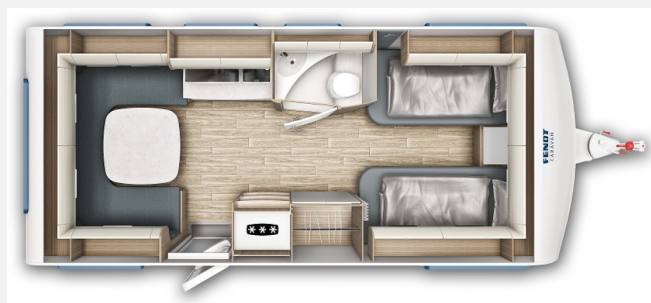

Exposé

Fendt Tendenza 560 SG

38.290,- €

MwSt. ausweisbar

Fahrzeug

Grundriss

Technische Daten

Modell-/Baujahr	2025
Anzahl der Achsen	1
Anzahl Schlafplätze	4
Gesamtlänge	772 cm
Gesamtbreite	250 cm
Höhe	266 cm
Innenhöhe	198 cm
Umlaufmaß	1039 cm
Aufbaulänge	657 cm
Leergewicht	1493 kg
Masse in fahrber. Zustand	1546 kg
techn. zul. Gesamtmasse	2000 kg
Zuladung	454 kg
Liegeflächen	Bug (90 x 210) Bug (90 x 200) Heck (152 / 142 x 230)
Heizung	Truma Combi 6
Kühlschrankvolumen	154 l
Wasservorrat	45 l
Abwassertankvolumen	24 l
Polster	Valencia
	Rundsitzgruppe
	Einzelbett

Beschreibung

Der neue Fendt Tendenza 560 SG Modell 2025 mit Einzelbetten, einer schönen Küchenzeile, einer gemütlichen Rundsitzgruppe und neuem Innendesign steht als Musterwagen bei uns in der Ausstellung. Polster Valencia Natürlich hat auch diese Baureihe wieder die umfangreiche Grundausstattung wie Antischlingerkupplung, Auflaufbremssystem mit automatischer Bremsnachstellung, Ein-Schlüssel-Schließsystem, Ausstellfenster doppelt verglast und getönt, Beleuchtung LED, Lattenroste mit vollflexiblen und dauerelastischen Gelenkbrücken sowie Härteeinstellung, PVC-Bodenbelag, Teppichboden gekettelt, Staukästen mit Soft-Close-Scharnieren, TV-Kabelverlegung, Slim-Tower-Kompressor-Kühlschrank, Fliegenschutztür, Alufelgen uvm.,

Ausstattung

- Alufelgen, Tempo 100 Zulassung, Antischlingerkupplung AKS, Deichselabdeckung, Stabilstützen, Ein-Schlüssel-Schließsystem
- Ausstellfenster, Außenstauraumklappe, Vorzeltleuchte, Verdunkelungs- und Fliegenschutzrollos
- Insektenschutztür 1/1, Festbett, Wohnraumteppich, Ambiente-Beleuchtung, LED-Beleuchtung, Kleiderschrankbeleuchtung, Lattenrost, Komfortschaummatratze 7 Zonen, Einzelbetten inkl. Bettverbreiterung
- Gasheizung, Umluftanlage, Truma Combi 6
- 3-Flammkocher, Abfalleimer, Elektroanzündung Kocher, Slim Tower
- Cassetten-Toilette, Warmwasser, Frischwassertank, Abwasser-Rolltank, Frischwassertank-Anzeige
- Rauchmelder, Gasflaschenkasten für 2 x 11 kg
- TV-Halter