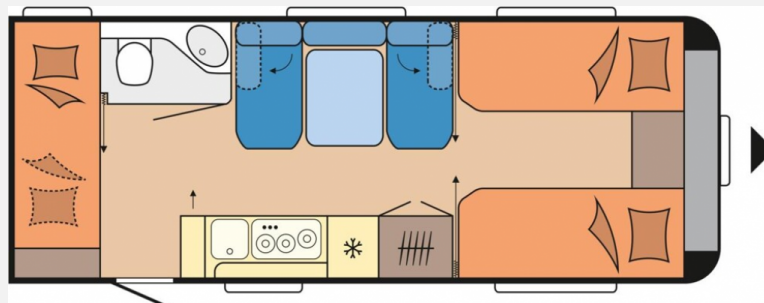

Technische Daten

Modell-/Baujahr	2024
Anzahl Schlafplätze	3
Gesamtlänge	803 cm
Gesamtbreite	250 cm
Höhe	265 cm
Umlaufmaß	1060 cm
Aufbaulänge	686 cm
Masse in fahrber. Zustand	1621 kg
techn. zul. Gesamtmasse	2000 kg
Zuladung	379 kg
Auflastung	2000 kg
Heizung	Truma Combi 6
Wasservorrat	47 l
Abwassertankvolumen	23 l
Polster	Pico
Steckdosen 230V	10
	Einzelbett, Etagenbett

Aufbau

- Dachhaube DOMETIC SEITZ, Midi-Heki 700 x 500 mm, mit Verdunkelungs- und Insektenschutzplissee im Wohnraum
- Dachhaube DOMETIC SEITZ, Mini-Heki 400 x 400 mm, mit Verdunkelungs- und Insektenschutzplissee im Schlafbereich
- Dachhaube DOMETIC SEITZ, Mini-Heki 400 x 400 mm, mit Verdunkelungs- und Insektenschutzplissee im Kinderschlafrum
- Dachhaube DOMETIC SEITZ, Micro-Heki 280 x 280 mm, mit Verdunkelungs- und Insektenschutzplissee im Waschraum
- Winterbelüftung für Sitzgruppe, Stauschränke und Betten, Eingangstür einteilig, extrabreit mit Dreifachverriegelung, Fenster
- Abfalleimer, Staufächern und Insektenschutzplissee im Türrahmen, Ausführung modellabhängig
- Einstiegstritt, Integrierte Vorzeltleiste, Regenmarkisenleiste mit Wasserablauf, Bug / Heck
- Radkästen, wärmegeklämt, Radkastenblende mit Gummilippe für Windschürze
- LED-Vorzeltleuchte, Gasflaschenkasten, passend für 2 x 11-kg-Flaschen
- Stauraumklappe MAXI, THETFORD mit Zentralverschluss, 1.000 x 300 mm, abschließbar