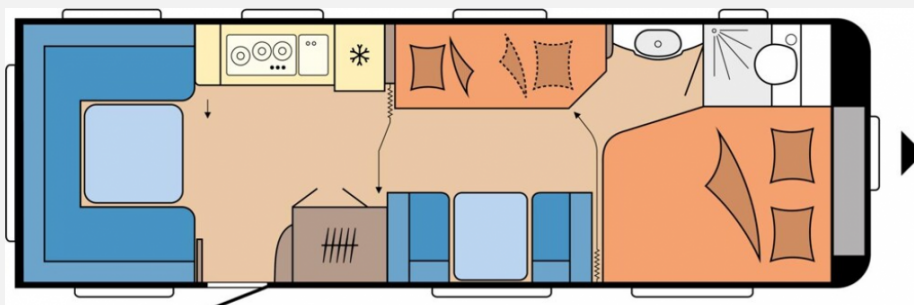

Exposé

Hobby Prestige 720 UKFe

37.800,- €

MwSt. ausweisbar

Fahrzeug

Mich finden Sie in Wesseling!

Grundriss