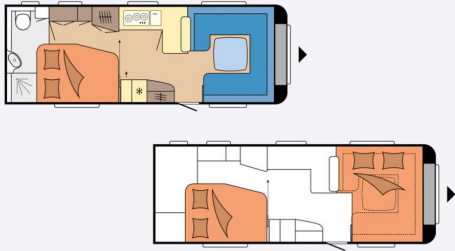

Grundriss Tag/Nacht: Hobby PRESTIGE 660 WFC 2024

Mich finden Sie in Wesseling!

Wir geben Ihrer
FREIZEIT ein Zuhause!

- ✓ Laufend mehr als **600** Freizeitfahrzeuge vor Ort!
- ✓ Hobby Handelspartner seit nunmehr 30 Jahren!
- ✓ Fendt Handelspartner seit nunmehr 25 Jahren!
- ✓ ADAC Vermietpartner seit nunmehr 15 Jahren!
- ✓ Berger Zubehörmärkte seit nunmehr 15 Jahren!
- ✓ Finanzierung bis 150 Monate ohne Anzahlung!
- ✓ Wir bieten faire Preise, tauschen ein, zahlen zu!

Wohnwagen, Wohnmobil, PKW, Boote, Motorräder, etc.

Ihr Vorteil! **50** Jahre Erfahrung!