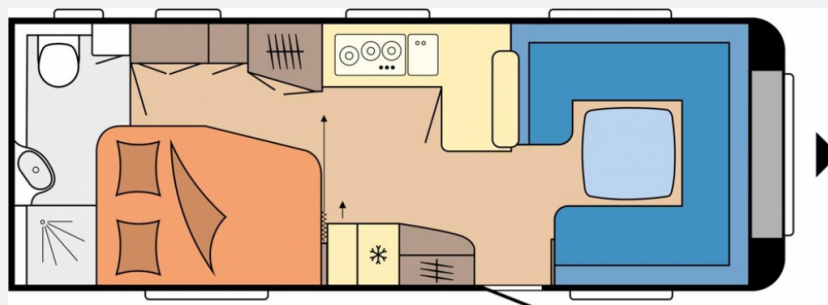

Technische Daten

Modell-/Baujahr	2024
Anzahl Schlafplätze	4
Gesamtlänge	834 cm
Gesamtbreite	250 cm
Höhe	263 cm
Umlaufmaß	1092 cm
Aufbaulänge	717 cm
Masse in fahrber. Zustand	1679 kg
techn. zul. Gesamtmasse	2200 kg
Zuladung	521 kg
Auflastung	2200 kg
Heizung	Truma Combi 6
Kühlschrankvolumen	133.00 l
Gefriervolumen	12.00 l
Wasservorrat	47 l
Abwassertankvolumen	23 l
Polster	Cara
Steckdosen 230V	12
	Doppel-/franz. Bett

Aufbau

- Dachhaube DOMETIC SEITZ, Midi-Heki 700 x 500 mm, mit Verdunkelungs- und Insektenschutzplissee im Wohnraum
- Dachhaube DOMETIC SEITZ, Mini-Heki 400 x 400 mm, mit Verdunkelungs- und Insektenschutzplissee im Schlafbereich
- Dachhaube DOMETIC SEITZ, Mini-Heki 400 x 400 mm, mit Verdunkelungs- und Insektenschutzplissee im Waschraum
- Winterbelüftung für Sitzgruppe, Stauschränke und Betten, Eingangstür einteilig, extrabreit mit Dreifachverriegelung, Fenster, Abfalleimer
- Staufächern und Insektenschutzplissee im Türrahmen, Ausführung modellabhängig
- Einstiegsgriff, Einstiegstritt, Integrierte Vorzeltleiste,
- Regenmarkisenleiste mit Wasserablauf, Bug / Heck, Radkästen, wärme gedämmt
- Radkastenblende mit Gummilippe für Windschürze, LED- Vorzeltleuchte
- Gasflaschenkasten, passend für 2 x 11-kg- Flaschen
- Stauraumklappe MAXI, THETFORD mit Zentralverschluss, 1.000 x 300 mm, abschließbar