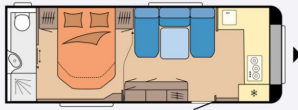

Grundriss Tag/Nacht: Hobby MAXIA 660 WQM 2024

Mich finden Sie in Wesseling!

Wir geben Ihrer
FREIZEIT ein Zuhause!

- ✓ Laufend mehr als **600** Freizeitfahrzeuge vor Ort!
- ✓ Hobby Handelspartner seit nunmehr 30 Jahren!
- ✓ Fendt Handelspartner seit nunmehr 25 Jahren!
- ✓ ADAC Vermietpartner seit nunmehr 15 Jahren!
- ✓ Berger Zubehörmärkte seit nunmehr 15 Jahren!
- ✓ Finanzierung bis 150 Monate ohne Anzahlung!
- ✓ Wir bieten faire Preise, tauschen ein, zahlen zu!

Wohnwagen, Wohnmobil, PKW, Boote, Motorräder, etc.

Ihr Vorteil! **50** Jahre Erfahrung!