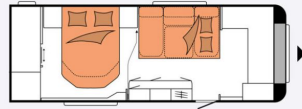

Grundriss Tag/Nacht: Hobby MAXIA 660 WQM 2024

Mich finden Sie in Wesseling!

Wir geben Ihrer
FREIZEIT ein Zuhause!

- ✓ Laufend mehr als **600** Freizeitfahrzeuge vor Ort!
- ✓ Hobby Handelspartner seit nunmehr 30 Jahren!
- ✓ Fendt Handelspartner seit nunmehr 25 Jahren!
- ✓ ADAC Vermietpartner seit nunmehr 15 Jahren!
- ✓ Berger Zubehörmärkte seit nunmehr 15 Jahren!
- ✓ Finanzierung bis 150 Monate ohne Anzahlung!
- ✓ Wir bieten faire Preise, tauschen ein, zahlen zu!

Wohnwagen, Wohnmobil, PKW, Boote, Motorräder, etc.

Ihr Vorteil! **50** Jahre Erfahrung!