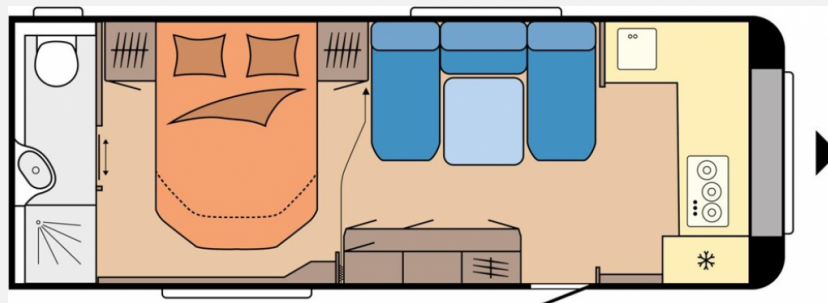

Technische Daten

Modell-/Baujahr	2024
Anzahl Schlafplätze	4
Gesamtlänge	834 cm
Gesamtbreite	250 cm
Höhe	264 cm
Umlaufmaß	1092 cm
Aufbaulänge	717 cm
Masse in fahrber. Zustand	1720 kg
techn. zul. Gesamtmasse	2200 kg
Zuladung	480 kg
Auflastung	2200 kg
Heizung	Truma Combi 6
Kühlschrankvolumen	157.00 l
Gefriervolumen	18.00 l
Wasservorrat	47 l
Abwassertankvolumen	23 l
Polster	Pico
Steckdosen 230V	10
	Doppel-/franz. Bett

Aufbau

- Dachhaube DOMETIC SEITZ, Midi-Heki 700x 500 mm, mit Verdunkelungs- und Insektenschutzplissee im Wohnraum
- Dachhaube DOMETIC SEITZ, Mini-Heki 400 x 400mm, mit Verdunkelungs- und Insektenschutzplissee im Schlafbereich
- Winterbelüftung für Sitzgruppe, Stauschränke und Betten, Eingangstür einteilig, extrabreit mit Dreifachverriegelung, Fenster, Abfalleimer
- Staufächern und Insektenschutzplissee im Türrahmen, Ausführung modellabhängig
- Einstiegsgriff, Einstiegsstritt, Integrierte Vorzeltleiste, Regenmarkisenleiste mit Wasserablauf, Bug / Heck, Radkästen, wärmegeämmt
- Radkastenblende mit Gummilippe für Windschürze, LED-Vorzeltleuchte
- Gasflaschenkasten, passend für 2 x 11-kg- Flaschen
- Stauraumklappe, THETFORD mit Zentralverschluss, 752x 310 mm, abschließbar