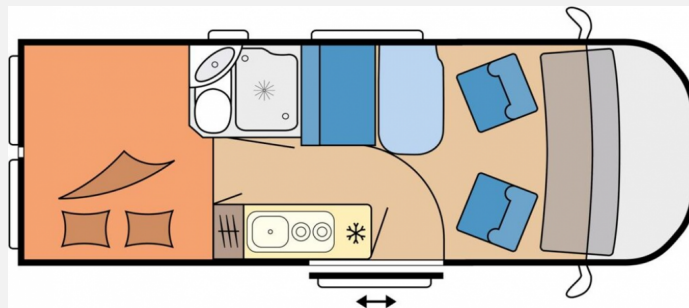

Exposé

Hobby Vantana De Luxe K60 FT

67.400,- €

MwSt. ausweisbar

Fahrzeug

Mich finden Sie in Wesseling!

Grundriss