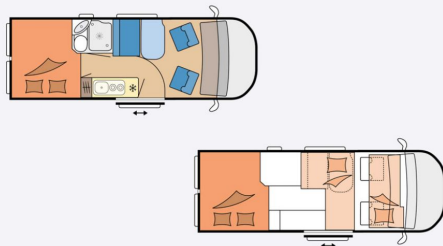

Ausstattung

- Lederlenkrad, Notbremsassistent, Spurhalteassistent, Verkehrszeichenerkennung, Regensensor, Servolenkung, Tempomat, Zentralverriegelung
- Markise
- Android Auto, Apple CarPlay, Navigationssystem, Rückfahrkamera
- Radio, WC

Irrtümer und Änderungen vorbehalten

Bilder

Indriss Tag/Nacht: Hobby VANTANA DE LUXE K60 FT 2024

Mich finden Sie in Wesseling!

Wir geben Ihrer
FREIZEIT ein Zuhause!

- ✓ Laufend mehr als **600** Freizeitfahrzeuge vor Ort!
- ✓ Hobby Handelspartner seit nunmehr 30 Jahren!
- ✓ Fendt Handelspartner seit nunmehr 25 Jahren!
- ✓ ADAC Vermietpartner seit nunmehr 15 Jahren!
- ✓ Berger Zubehörmärkte seit nunmehr 15 Jahren!
- ✓ Finanzierung bis 150 Monate ohne Anzahlung!
- ✓ Wir bieten faire Preise, tauschen ein, zahlen zu!

Wohnwagen, Wohnmobil, PKW, Boote, Motorräder, etc.

Ihr Vorteil! **50** Jahre Erfahrung!