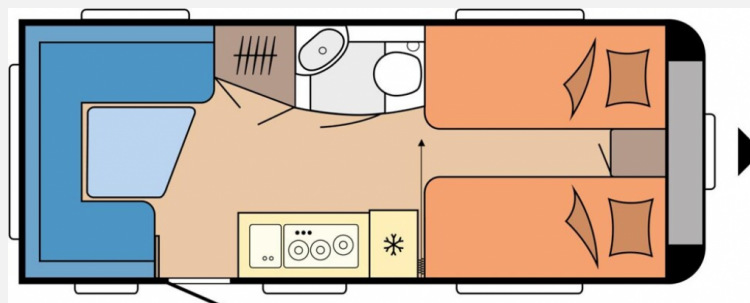

Exposé

Hobby De Luxe 495 UL

25.800,- €

MwSt. ausweisbar

Fahrzeug

Grundriss