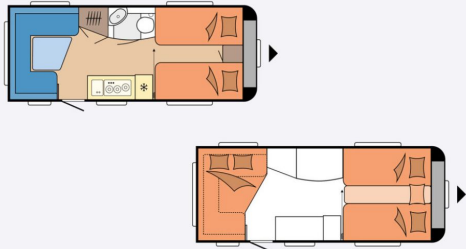

Grundriss Tag/Nacht: Hobby DE LUXE 495 UL 2024

Mich finden Sie in Wesseling!