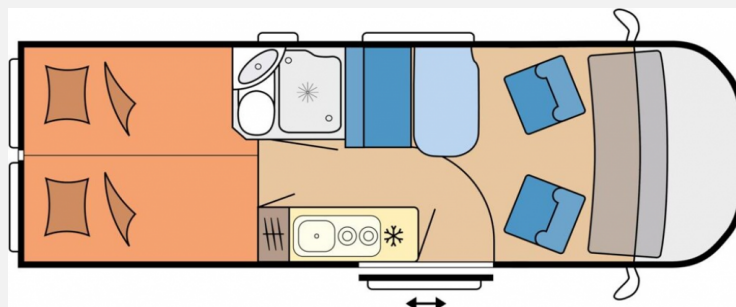

Exposé

Hobby Vantana De Luxe K65 ET

69.800,- €

MwSt. ausweisbar

Fahrzeug

Grundriss

Technische Daten

Modell-/Baujahr	2024
Leistung	103 KW / 140 PS
Schadstoffklasse/-norm	Euro 6d
Basisfahrzeug	Fiat Ducato
Motordetails	2,2 l MultiJet
Getriebe	Schaltgetriebe
Anzahl Schlafplätze	2
Gesamtlänge	637 cm
Gesamtbreite	205 cm
Höhe	267 cm
Aufbauart	Campervan
Masse in fahrber. Zustand	3023 kg
techn. zul. Gesamtmasse	3500 kg
Zuladung	477 kg
Sitze mit Gurt	4
Radstand	4035 cm
Anhängerlast (gebremst)	2500 kg
Kraftstoff	Diesel
Heizung	Truma Combi 4
Kühlschrankvolumen	90.00 l
Wasservorrat	95 l
Abwassertankvolumen	90 l
Ladegerät	25.00 A
Polster	Arras
Steckdosen 230V	4
Steckdosen 12V	1
	Einzelbett

Fahrerhaus

- Panorama-Dachfenster "HOBBY TOP", ausstellbar, doppelt verglast und getönt
- Fahrer- und Beifahrersitz mit Armlehnen "Captain's Chair", dreh- und höhenverstellbar, Cupholder
- Tablet-Halter und USB- Ladesteckdose, Fahrer- und Beifahrersitz mit Wohnraumstoff bezogen
- Fußmatte im Fahrerhaus, Verdunkelungssystem REMIS für Front- und Seitenscheiben im Fahrerhaus

Aufbau

- B6-Hochleistungsdämmung und XPS-Schaum, GFK- Innenboden mit XPS-Wärmedämmung
- Dachhaube DOMETIC SEITZ, Midi-Heki 700 x 500 mm, mit Verdunkelungs- und Insektenschutzplissee im Wohnraum
- Dachhaube DOMETIC SEITZ, Mini-Heki 400 x 400 mm, mit Verdunkelungs- und Insektenschutzplissee im Schlafbereich
- Dachmarkise THULE OMNISTOR in schwarz, Breite 375 cm
- Insektenschutzplissee für Schiebetür
- Einstiegsstufe, elektrisch ausfahrbar, Breite 550 mm
- Wasserablauf über Schiebetür mit LED-Einstiegsleuchte Gasflaschenauszug, passend für 2 x 11-kg-Flaschen
- Staufach im Boden, Schiebetür mit Fenster und Ablagefächern, Zurrösen im Stauraum
- Winterbelüftung für Sitzgruppe, Stauschränke und Betten