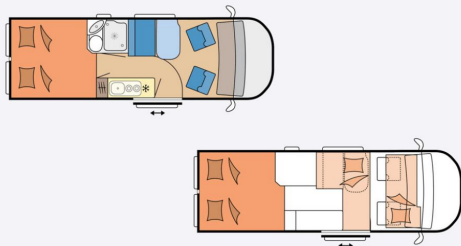

Ausstattung

- Lederlenkrad, Notbremsassistent, Spurhalteassistent, Verkehrszeichenerkennung, Regensensor, Servolenkung, Tempomat, Zentralverriegelung
- Markise
- Android Auto, Apple CarPlay, Navigationssystem, Rückfahrkamera
- Radio, Radio DAB, WC

Irrtümer und Änderungen vorbehalten

Bilder

Ansicht Tag/Nacht: Hobby VANTANA DE LUXE K65 ET 2024

Mich finden Sie in Kerpen-Sindorf!