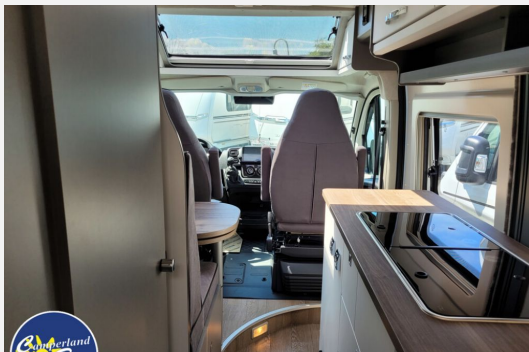

Mich finden Sie in Kerpen-Sindorf!