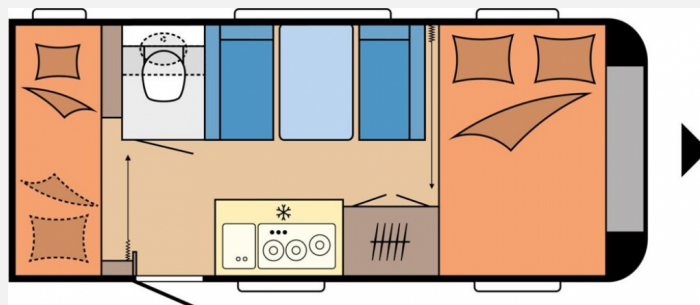

Exposé

Hobby OnTour 470 KMF

24.980,- €

MwSt. ausweisbar

Fahrzeug

Mich finden Sie in Kerpen-Sindorf!

Grundriss