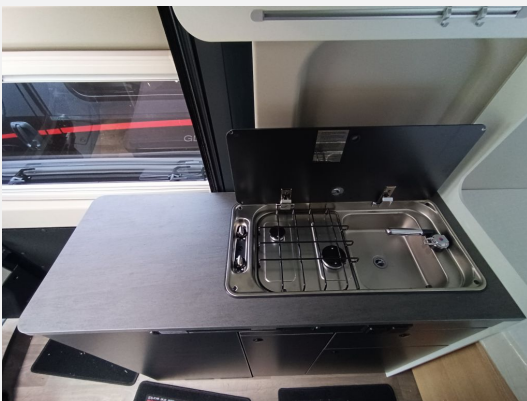

DIETLE TOURING

- see the world!

Bilder