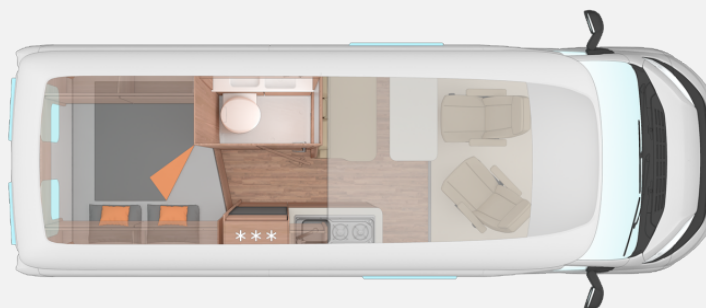

Kein Logo
vorhanden

Exposé

Weinsberg CaraBus 600 MQH AKTIONSPREIS

79.990,- €

MwSt. ausweisbar

Fahrzeug

Grundriss