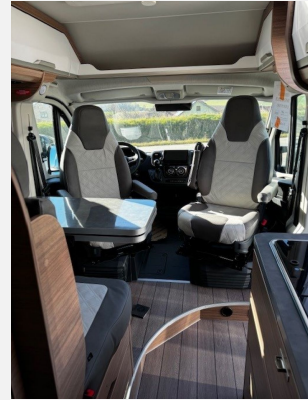

Kein Logo
vorhanden