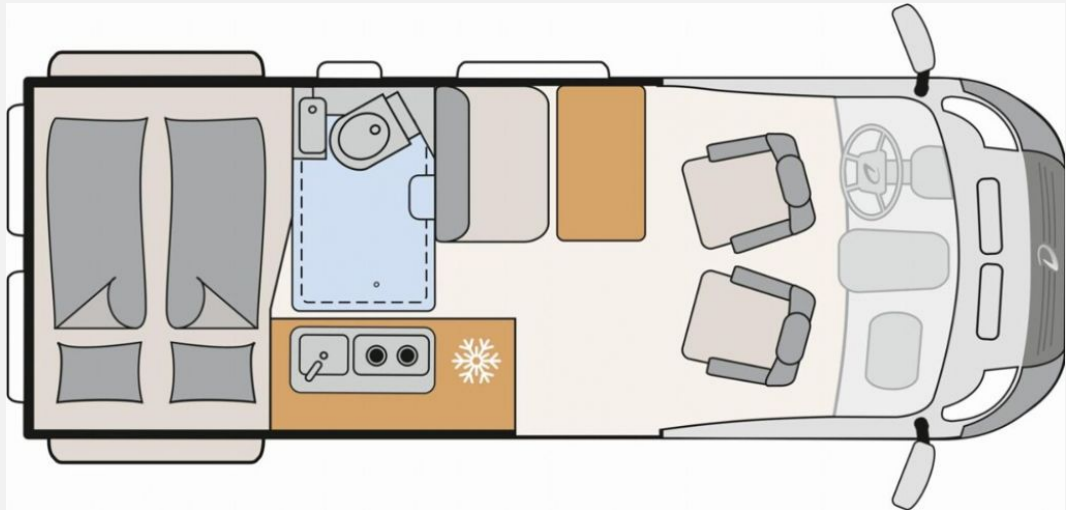

Exposé

Dethleffs Globetrail Performance 600 DR VW

79.990,- €

MwSt. ausweisbar

Fahrzeug

Technische Daten

Modell-/Baujahr	2024
Leistung	130 KW / 177 PS
Schadstoffklasse/-norm	Euro 6d
Basisfahrzeug	VW Crafter
Motordetails	2,0-l-TDI SCR
Getriebe	Automatik
Anzahl Schlafplätze	2
Gesamtlänge	599 cm
Gesamtbreite	204 cm
Höhe	259 cm
Aufbauart	Campervan
Masse in fahrber. Zustand	2922 kg
techn. zul. Gesamtmasse	3500 kg
Zuladung	578 kg
Sitze mit Gurt	4
Radstand	364 cm
Kraftstoff	Diesel
Polster	Scandi
	Doppel-/franz. Bett

Beschreibung

- Markteinführungspaket (VW Crafter Hochdach Trendline 177 (2,0 l / 177 PS / 130 kW) - 3.500 kg zul. Gesamtgewicht - Automatikgetriebe, Vorbereitung für Anhängervorrichtung (inkl. Gespannstabilisierung) mit Kabelsatz und Steuergerät, Fahrerassistenz-Paket 2, Licht-und-Sicht-Paket, Leichtmetallräder "Lismore" 6,5 J x 17, Silber, Navigationssystem "Discover Media", Indiumgrau Metallic)
- VW Crafter Hochdach 177 (2,0 l / 177 PS / 130 kW) - 3.500 kg zul. Gesamtgewicht - Automatikgetriebe
- Elektrische Zusatzheizung (unterstützt die Bordheizung bei laufendem Motor)
- Verkehrszeichenerkennung
- 230V Steckdose im linken Sitzgestell
- Außenspiegel, elektrisch einstell-, beheiz- und anklappbar
- LED-Hauptscheinwerfer mit LED-Tagfahrlicht
- Multifunktions-Lederlenkrad (3 Speichen), beheizbar
- Wohnwelt Scandi