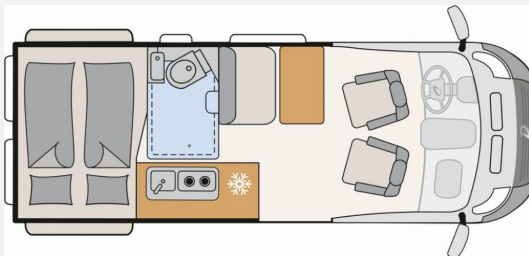

Beschreibung

- Markteinführungspaket (VW Crafter Hochdach Trendline 177 (2,0 l / 177 PS / 130 kW) - 3.500 kg zul. Gesamtgewicht - Automatikgetriebe, Vorbereitung für Anhängervorrichtung (inkl. Gespannstabilisierung) mit Kabelsatz und Steuergerät, Fahrerassistenz-Paket 2, Licht-und-Sicht-Paket, Leichtmetallräder "Lismore" 6,5 J x 17, Silber, Navigationssystem "Discover Media", Indiumgrau Metallic)
- VW Crafter Hochdach 177 (2,0 l / 177 PS / 130 kW) - 3.500 kg zul. Gesamtgewicht - Automatikgetriebe
- Elektrische Zusatzheizung (unterstützt die Bordheizung bei laufendem Motor)
- Verkehrszeichenerkennung
- 230V Steckdose im linken Sitzgestell
- Außenspiegel, elektrisch einstell-, beheiz- und anklappbar
- LED-Hauptscheinwerfer mit LED-Tagfahrlicht
- Multifunktions-Lederlenkrad (3 Speichen), beheizbar
- Wohnwelt Scandi

Ausstattung

Bilder

Verkäufer

CB CAMPER BASE GmbH Lörrach GmbH
Herr Urs Fischer
Alemannenstr 33
79689 Maulburg
✉ info-lo@camperbase.de