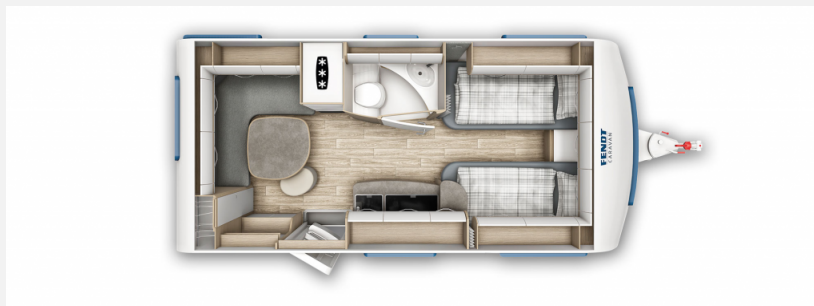

Exposé

Fendt Bianco Activ 465 SGE

31.190,- €

MwSt. ausweisbar

Fahrzeug

Grundriss

Technische Daten

Modell-/Baujahr	2024
Anzahl der Achsen	1
Anzahl Schlafplätze	2
Gesamtlänge	703 cm
Gesamtbreite	232 cm
Höhe	266 cm
Innenhöhe	198 cm
Umlaufmaß	969 cm
Aufbaulänge	589 cm
Leergewicht	1363 kg
Masse in fahrber. Zustand	1416 kg
techn. zul. Gesamtmasse	1800 kg
Infrastruktur	Küche WC
Liegeflächen	Bug (2 x 85 x 200)
Heizung	Truma Combi 4
Kühlschrankvolumen	133 l
Gefriervolumen	3 l
Wasservorrat	24 l
	L-Sitzgruppe
	Einzelbett

Beschreibung

Statt 33.865 EUR

Änderungen sind möglich, Angaben ohne Gewähr!

Ausstattung

- 1.800 kg AAA Fahrwerk, Bereifung, Alufelgen schwarz poliert
- GFK-Dach, Fliegenschutztüre
- Einzelbettauszug mit Liegepolster
- TV-Halter Sky mit Gelenkarm