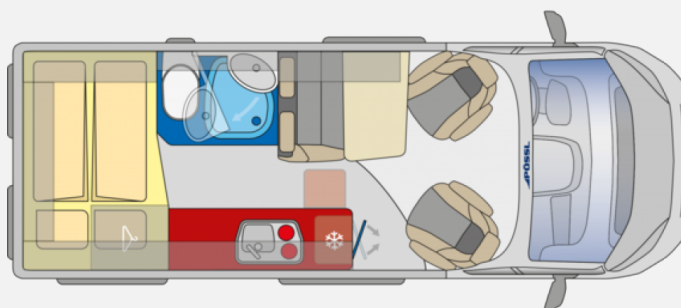

Exposé

Pössl Summit 600 AUTOMATIKGETRIEBE, MAXI 3,5 t

65.800,- €

MwSt. ausweisbar

Fahrzeug

Grundriss

Technische Daten

| | |
|--------------------------------|---------------------|
| Modell-/Baujahr | 2024 |
| Anzahl der Achsen | 2 |
| Leistung | 103 KW / 140 PS |
| Basisfahrzeug | FIAT Ducato |
| Motordetails | 2,2 l Multijet |
| Getriebe | Automatik |
| Anzahl Schlafplätze | 2 |
| Gesamtlänge | 599 cm |
| Gesamtbreite | 205 cm |
| Höhe | 258 cm |
| Innenhöhe | 190 cm |
| Aufbauart | Campervan |
| techn. zul. Gesamtmasse | 3500 kg |
| Auflastung | 3500 kg |
| Infrastruktur | Küche WC |
| Liegeflächen | Heck (196x156/ 143) |
| Sitze mit Gurt | 4 |
| Kraftstoff | Diesel |
| Heizung | Truma Combi 4 |
| Kühlschrankvolumen | 100 l |
| Gefriervolumen | 8 l |
| Wasservorrat | 100 l |
| Abwassertankvolumen | 110 l |
| Polster | Original |
| Farbe | grau |
| | Doppel-/franz. Bett |