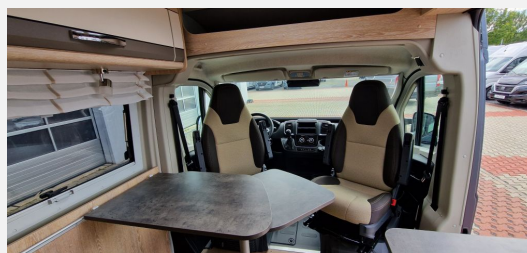

Weitere Infos gerne telefonisch unter: 0561-981 6789 (Wohnwagen Becker Team Fahrzeugverkauf)

Inzahlungnahme möglich

Finanzierung auch ohne Anzahlung möglich über Santander Consumer Bank, CA Auto Bank

Zulassungsdienst

Fahrzeugversicherung möglich über RMV

Große Meisterwerkstatt, Neuer Zubehör-Shop

ADAC Wohnmobil-Vermietstation

Alle Fahrzeuge werkstattgeprüft

Zwischenverkauf, Fehler, Preisänderungen und Irrtümer vorbehalten.

WE2450/78896

Ausstattung

Bilder