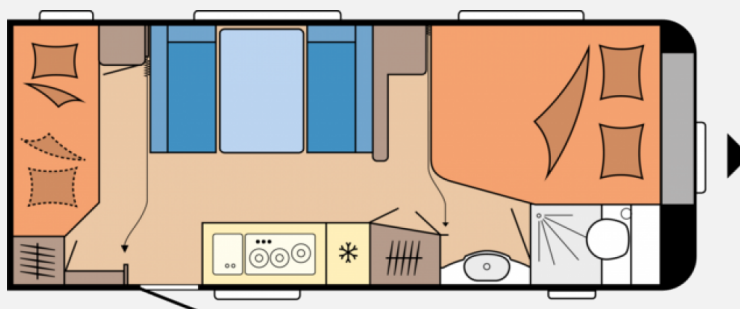

Exposé

Hobby De Luxe 560 KMFe 2.000 kg Auflastung

28.900,- €

MwSt. ausweisbar

Fahrzeug

Grundriss

Technische Daten

Modell-/Baujahr	2024
Anzahl der Achsen	1
Anzahl Schlafplätze	5
Gesamtlänge	752 cm
Gesamtbreite	250 cm
Höhe	264 cm
Innenhöhe	195 cm
Umlaufmaß	1012 cm
Aufbaulänge	635 cm
techn. zul. Gesamtmasse	2000 kg
Auflastung	2000 kg
Infrastruktur	Küche WC
Liegeflächen	Bug (195x157/ 128) Etagenbett (184x73) Etagenbett (184x70) Seite (197x112)
Heizung	Truma Combi 6
Kühlschrankvolumen	133 l
Gefriervolumen	12 l
Wasservorrat	47 l
Abwassertankvolumen	23 l
Polster	Turo
Steckdosen 230V	6
Farbe	weiß
	Doppel-/franz. Bett, Etagenbett