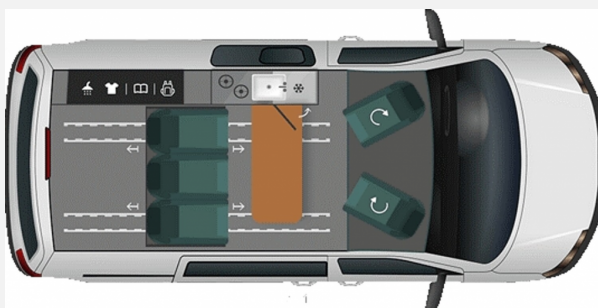

Exposé

Panama P 10+

57.890,- €

MwSt. ausweisbar

Fahrzeug

Grundriss

Technische Daten

Modell-/Baujahr	2023
Leistung	125 KW / 170 PS
Schadstoffklasse/-norm	Euro 6d
Basisfahrzeug	Ford Transit
Motordetails	2,0 l
Getriebe	Automatik
Anzahl Schlafplätze	4
Gesamtlänge	495 cm
Gesamtbreite	208 cm
Höhe	208 cm
Aufbauart	Campervan
Masse in fahrber. Zustand	2551 kg
techn. zul. Gesamtmasse	3200 kg
Zuladung	649 kg
Sitze mit Gurt	5
Kraftstoff	Diesel
Heizung	Webasto
Kühlschrankvolumen	42 l
Wasservorrat	65 l
Abwassertankvolumen	35 l
Polster	schwarz
Steckdosen 230V	3
Steckdosen 12V	2
Steckdosen USB	5
	Doppel-/franz. Bett, Aufstelldach (Doppelbett)

Beschreibung

Neufahrzeug Modelljahr 2023 - SOFORT VERFÜGBAR

Unverbindliche Preisempfehlung Hersteller: EUR 66.499,-

Sonderpreis: EUR 57.890,- (inkl. 19% MwSt.)

Sonderausstattung (im Preis inbegriffen):

- Motorisierung 2.0 l 170 PS (125 KW)
- 6-Gang-Automatikgetriebe
- Auflastung auf 3,2 t zulässiges Gesamtgewicht
- Fahrzeuglackierung inkl. Dach: Grey Matter
- Pack-Living (Dieselheizung 2000 W mit digitalem Bedienpanel, elektrische Trittstufe, Wechselrichter 12 V auf 230 V (600 W), Porta Potti, beheizter Abwassertank
- Transportkosten inklusive (Transport, KFZ-Brief, COC, Gasprüfung, Batterie 90 Ah und Einweisung)

Irrtümer und Änderungen vorbehalten

Ausstattung

- Multifunktionslenkrad, Lederlenkrad, Zentralverriegelung, Regensensor, Servolenkung, Tempomat
- Klimaanlage, Sitzheizung Fahrerhaus
- Kompressor-Kühlschrank
- Radio/Tuner, DAB Radio, Android Auto, Apple CarPlay
- Lichtsensor
- Isofix, Sitzheizung, Radio, Radio DAB, Kompressor Kühlschrank, WC