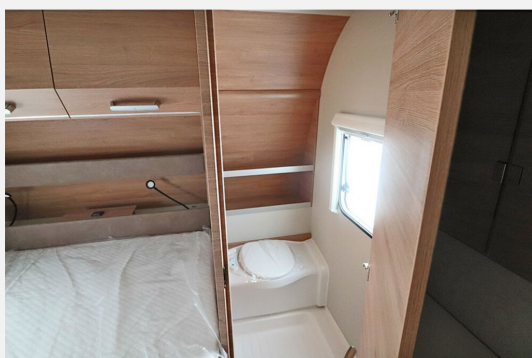

Exposé

Tabbert Da Vinci 490 TD 2.3 IC-Line

25.690,- €

MwSt. ausweisbar

Fahrzeug

Grundriss

Technische Daten

Modell-/Baujahr	2023
Anzahl Schlafplätze	4
Gesamtlänge	730 cm
Gesamtbreite	232 cm
Höhe	265 cm
Umlaufmaß	990 cm
Aufbaulänge	528 cm
Masse in fahrber. Zustand	1475 kg
techn. zul. Gesamtmasse	2000 kg
Zuladung	525 kg
Kühlschrankvolumen	133.00 l
Wasservorrat	45 l
Polster	Active Soft Carbon
	Doppel-/franz. Bett

Beschreibung

- Markisenleiste beleuchtet auf Türseite (dimmbar)
- Seitenwände in Glattblech
- Fahrradträger für 2 Räder, Deichsel: THULE Caravan SUPERB
- 12 V-Versorgungspaket (Ladegerät elektronisch 28A mit Spannungsfiler für opt. Ladung im Fahrbetrieb, Anzeige für Batterieleistung über Bordcontrol, Bord-AGM-Batterie)
- Ambiente-Paket DA VINCI (Ambientebeleuchtung, Vorzeltleuchte mit Bewegungsmelder, Beleuchtete Einstiegsstufe, Papierrollenhalter an Küchenrückwand)
- Premium Exterieur-Paket - Monoachser (Stützen - Schwerlast Big Foot, Deichselabdeckung, 17" Alufelgen für Monoachser, Weiss-Frontpoliert im exklusiven TABBERT Design)
- Premium Interieur-Paket I (Tabbert Komfort Schlafsystem mit flexiblem Tellerrost und Matratze mit Waterge-lauflage, Insektenschutztür Wohnwagen "ganze Höhe", Füllstandsanzeige Frischwassertank, "Schlafen"-Paket)
- Auflastung auf 2.000 kg*** (2.000 kg-Fahrwerk)
- 230 V Steckdose zur Stromabnahme außen, inkl. Antennenanschluss
- Gas-Außensteckdose
- Elektrische Fußbodenerwärmung - bis Aufbaulänge 550
- Markise 405 x 250 cm - Aufdachmontage, weiß
- TV-Halter für Flachbildschirm, im Wohnbereich
- Polster: ACTIVE SOFT CARBON

Ausstattung

- Antischlingerkupplung
- Markise
- 3-Flammkocher
- WC, Gas-Anschluss, Fahrradträger

Bilder

Markenwelten entdecken bei Burmeister
Vielfalt für Ihren individuellen Caravan-Traum. Sprechen Sie uns an.