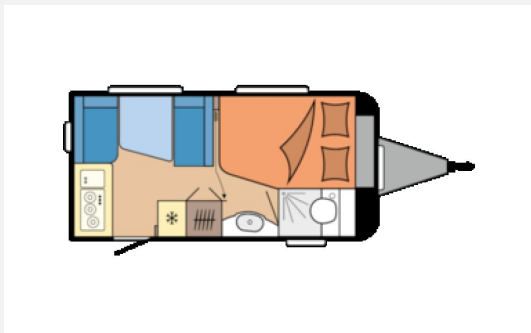

Tel: 05321/51336

E-Mail: info@campingmarkt.com

Gerne nehmen wir Ihr Fahrzeug in Zahlung und erstellen Ihnen ein entsprechendes Angebot.

Irrtümer und Zwischenverkauf vorbehalten

Irrtümer und Änderungen vorbehalten

Ausstattung

- Dusche
- TV-Halter schwenkbar
- Außensteckdose 12V / 230V / TV

Irrtümer und Änderungen vorbehalten

Bilder

Verkäufer

Campingmarkt GmbH
Frau Lena Bernhardt
Alte Heerstraße 18
38644 Goslar

☎ 05321/51336

☎ 05321/51434

✉ lena.bernhardt@campingmarkt.com

Verkäufer

Frau Gina Pilarczyk

☎ 05321-51336

✉ verkauf@campingmarkt.com