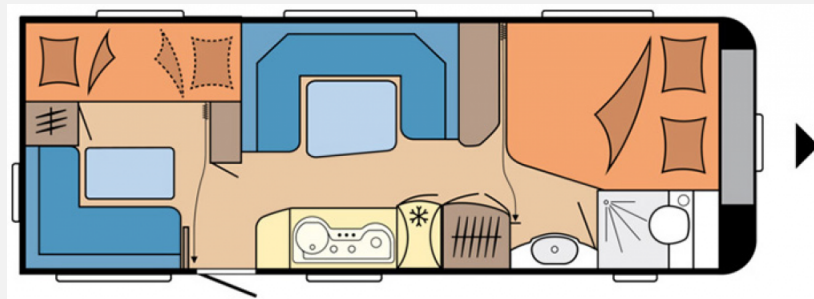

Exposé

Hobby DE LUXE EDITION 650 KMFe mit 3. Stockbett

25.950,- €

Differenzbesteuerung gemäß §25a

Fahrzeug

Grundriss

Technische Daten

Erstzulassung	04/2019
TÜV	04/2025
Anzahl der Achsen	2
Anzahl Schlafplätze	7
Gesamtlänge	832 cm
Gesamtbreite	250 cm
Höhe	259 cm
techn. zul. Gesamtmasse	2200 kg
Infrastruktur	Küche WC
Vorbesitzer	2
Farbe	weiß
	im Kundenauftrag
	Seitensitzgruppe, L-Sitzgruppe
	Etagenbett, Doppelbett längs, Sitzumbaubett