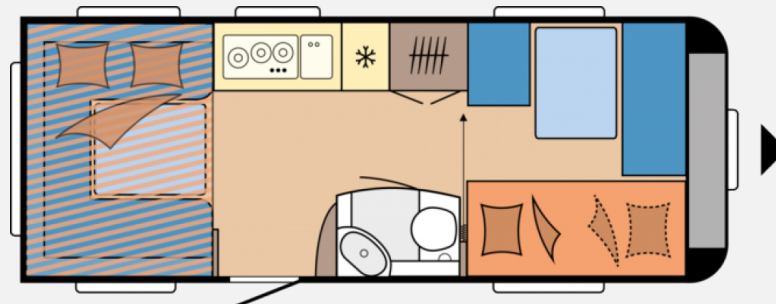

## Technische Daten

<b>Modell-/Baujahr</b>	2024
<b>Anzahl der Achsen</b>	1
<b>Anzahl Schlafplätze</b>	7
<b>Gesamtlänge</b>	754 cm
<b>Gesamtbreite</b>	230 cm
<b>Höhe</b>	264 cm
<b>Innenhöhe</b>	195 cm
<b>Umlaufmaß</b>	1012 cm
<b>Aufbaulänge</b>	635 cm
<b>Masse in fahrber. Zustand</b>	1421 kg
<b>techn. zul. Gesamtmasse</b>	1600 kg
<b>Zuladung</b>	532 kg
<b>Auflastung</b>	2000 kg
<b>Infrastruktur</b>	Küche WC
<b>Liegeflächen</b>	Hubbett (200x129) Heck (204x160; 189 x 128 / 98) Etagenbett (180x70) Etagenbett (185x70) Bug (189x127/98)
<b>Steckdosen 230V</b>	5
<b>Farbe</b>	weiß
	Rundsitzgruppe
	Hubbett