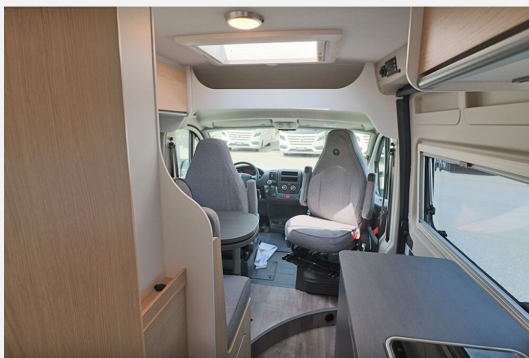

Exposé

Sunlight Cliff 600 Entry

51.490,- €

MwSt. ausweisbar

Fahrzeug

Grundriss

Technische Daten

Modell-/Baujahr	2024
Leistung	103 KW / 140 PS
Schadstoffklasse/-norm	Euro 6d-Temp
Basisfahrzeug	Peugeot Boxer
Motordetails	2.2 BlueHDI
Getriebe	Schaltgetriebe
Anzahl Schlafplätze	2
Gesamtlänge	599 cm
Gesamtbreite	205 cm
Höhe	270 cm
Aufbauart	Campervan
Masse in fahrber. Zustand	2829 kg
techn. zul. Gesamtmasse	3500 kg
Zuladung	671 kg
Sitze mit Gurt	4
Radstand	404 cm
Kraftstoff	Diesel
Kühlschrankvolumen	84.00 l
Wasservorrat	100 l
Abwassertankvolumen	90 l
Polster	Performance Grey
Steckdosen 230V	3
	Doppel-/franz. Bett

Beschreibung

- Peugeot Boxer 3.500 kg - 2.2 Blue HDI - 103 kW / 140 PS Euro 6D - 6-Gang-Schaltgetriebe
- Chassisfarbe Weiß
- Peugeot 16" Stahlfelgen für Light Chassis inkl. Radzierblenden
- Radiovorbereitung mit Lautsprechern
- Tagfahrlicht im Serienschweinwerfer integriert
- Tempomat
- Klimaanlage Fahrerhaus manuell
- Fahrer-/ und Beifahrerairbag
- Fahrer-/Beifahrersitz in Wohnraumstoff mit Doppelarmlehnen (Captain Chair)
- Fahrer-/Beifahrersitz drehbar
- Getränkehalter in der Mittelkonsole
- 90l Dieseltank
- Reifenluftdrucksensor
- Fliegengittertüre
- Fahrerhausverdunklung aus Stoff
- Combi 4 Gasheizung
- Wassertank 100 l, Abwassertank 90 l
- Kompressorkühlschrank 84 l
- Performance Grey
- Markise 3,75 m
- Abwassertank isoliert + beheizt
- Beklebung Sunlight-Standard
- faltverdunklung
- Combi 4 Gasheizung
- Basic Paket CV Citroen ohne Aufstelldach: 40008 Dachhaube Midi- Heki 700x500 über Sitzgruppe, 40054 Kabelvorbereitung für Rückfahrkamera, 40077 Duschausstattung, 40219 Kleiderbügel um Dachhaube, 40228 Trittstufe el. Ausfahrbar, 40279 Fenster im Bad, 40307 Tischplattenverlängerung

Ausstattung

- Servolenkung, Tempomat, Zentralverriegelung, Rußpartikelfilter
- Heckgarage, Markise
- Kompressor Kühlschrank, WC

Bilder

Markenwelten entdecken bei Burmeister
Vielfalt für Ihren individuellen Caravan-Traum. Sprechen Sie uns an.