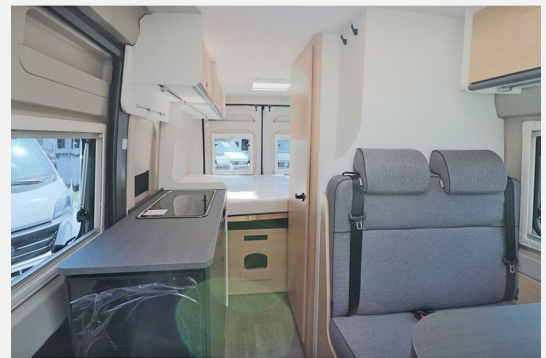

Exposé

Sunlight Cliff 600 Entry

51.490,- €

MwSt. ausweisbar

Fahrzeug

Grundriss

Technische Daten

Modell-/Baujahr	2024
Leistung	103 KW / 140 PS
Schadstoffklasse/-norm	Euro 6d-Temp
Basisfahrzeug	Peugeot Boxer
Motordetails	2.2 BlueHDI
Getriebe	Schaltgetriebe
Anzahl Schlafplätze	2
Gesamtlänge	599 cm
Gesamtbreite	205 cm
Höhe	270 cm
Aufbauart	Campervan
Masse in fahrber. Zustand	2829 kg
techn. zul. Gesamtmasse	3500 kg
Zuladung	671 kg
Sitze mit Gurt	4
Radstand	404 cm
Kraftstoff	Diesel
Kühlschrankvolumen	84.00 l
Wasservorrat	100 l
Abwassertankvolumen	90 l
Polster	Performance Grey
Steckdosen 230V	3
	Doppel-/franz. Bett

Beschreibung

- Peugeot Boxer 3.500 kg - 2.2 Blue HDI - 103 kW / 140 PS Euro 6D - 6-Gang-Schaltgetriebe
- Chassisfarbe Weiß
- Peugeot 16" Stahlfelgen für Light Chassis inkl. Radzierblenden
- Radiovorbereitung mit Lautsprechern
- Tagfahrlicht im Serienschweinwerfer integriert
- Tempomat
- Klimaanlage Fahrerhaus manuell
- Fahrer-/ und Beifahrerairbag
- Fahrer-/Beifahrersitz in Wohnraumstoff mit Doppelarmlehnen (Captain Chair)
- Fahrer-/Beifahrersitz drehbar
- Getränkehalter in der Mittelkonsole
- 90l Dieseltank
- Reifenluftdrucksensor
- Fliegengittertüre
- Fahrerhausverdunklung aus Stoff
- Combi 4 Gasheizung
- Wassertank 100 l, Abwassertank 90 l
- Kompressorkühlschrank 84 l
- Performance Grey
- Markise 3,75 m
- Abwassertank isoliert + beheizt
- Beklebung Sunlight-Standard
- faltverdunklung
- Combi 4 Gasheizung
- Basic Paket CV Citroen ohne Aufstelldach: 40008 Dachhaube Midi- Heki 700x500 über Sitzgruppe, 40054 Kabelvorbereitung für Rückfahrkamera, 40077 Duschausstattung, 40219 Kleiderbügel um Dachhaube, 40228 Trittstufe el. Ausfahrbar, 40279 Fenster im Bad, 40307 Tischplattenverlängerung

Ausstattung

- Servolenkung, Tempomat, Zentralverriegelung, Rußpartikelfilter
- Heckgarage, Markise
- Kompressor Kühlschrank, WC

Bilder

Markenwelten entdecken bei Burmeister
Vielfalt für Ihren individuellen Caravan-Traum. Sprechen Sie uns an.