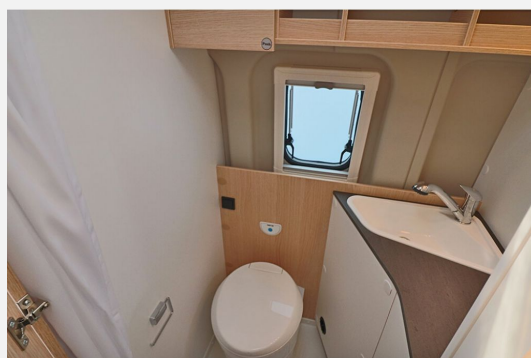

Markenwelten entdecken bei Burmeister
Vielfalt für Ihren individuellen Caravan-Traum. Sprechen Sie uns an.

carthago Das Reisemobil	malibu Das Reisemobil	ROAD CAR Das Reisemobil	TCM Das Reisemobil
FENDT CARAVAN	EHYMER Das Reisemobil	MORELO Das Reisemobil	TABBERT Das Reisemobil
KNAUS Das Reisemobil	POSSL Das Reisemobil	Sunlight Das Reisemobil	WEINBERG Das Reisemobil

BURMEISTER
CARAVAN CENTER BODENSEE

www.caravan-center.de