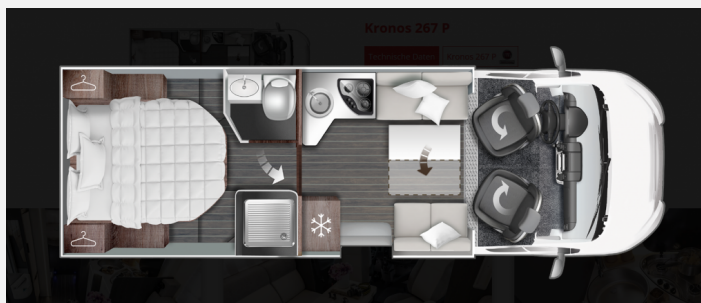

Exposé

Roller Team Kronos 267 P 180PS Queensbett Autom. 2024

79.990,- €

MwSt. ausweisbar

Fahrzeug

Grundriss

Technische Daten

Modell-/Baujahr	2024
Leistung	132 KW / 179 PS
Umweltplakette	grün
Schadstoffklasse/-norm	Euro 6d
Basisfahrzeug	FIAT Ducato
Getriebe	Automatik
Anzahl Schlafplätze	3
Gesamtlänge	745 cm
Gesamtbreite	235 cm
Höhe	295 cm
Innenhöhe	208 cm
Aufbauart	Teilintegriert
techn. zul. Gesamtmasse	3500 kg
Infrastruktur	Küche WC
Liegeflächen	Heck (190x150) Seite (216x88)
Sitze mit Gurt	4
Kraftstoff	Diesel
Heizung	Truma Combi 4
Kühlschrankvolumen	135 l
Wasservorrat	120 l
Abwassertankvolumen	100 l
Farbe	weiß
	Face-to-Face Sitzgruppe
	Queensbett

Sofort verfügbar!

UVP des Herstellers: 83.163,-€

Wir bieten Ihnen einen neuen **Roller Team Kronos 267 P** mit einem **Queensbett** im Heck aus dem **Modelljahr 2024**.

Das besonders geräumige Badezimmer mit separater Dusche und Trenntür zeichnen das Reisemobil aus. Darüber hinaus umfasst das Familienfahrzeug mit einer **Face-to-Face-Sitzgruppe** folgende Ausstattung: Darüber hinaus umfasst das **Familienfahrzeug** folgende Ausstattung:

Serienausstattung:

- Seitz-Rahmenfenster
- Bettumbau in der Sitzgruppe
- Graue Außenwände
- USB Anschlüsse im Schlafrum
- 220 V Steckdose im Stauraum
- XL Aufbautür mit zwei Schließpunkten, Fenster und Zentralverriegelung
- Plissee Fliegengitter für Aufbautür
- Absorber-Kühlschrank (220 V, 12 V, Gas) mit zwei Türen, 135 l
- 3-Flammen-Kochfeld
- Höhenverstellbares Heckbett elektrisch
- CP-Plus
- Truma Combi 4 Gas
- Thermische Verdunkelung im Fahrerhaus
- Plissee Verdunkelung im Fahrerhaus
- Skyroof
- Sitzbezüge Fahrer- und Beifahrersitz