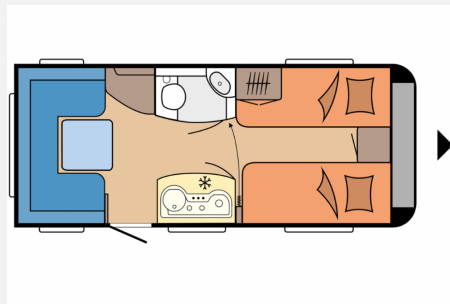

Exposé

LMC Musica 490 E "Black-Selection"

16.950,- €

Differenzbesteuerung gemäß §25a

Fahrzeug

Grundriss

Technische Daten

Modell-/Baujahr	2013, 08/2013
Anzahl der Achsen	1
Gesamtlänge	732 cm
Gesamtbreite	233 cm
Höhe	258 cm
Masse in fahrber. Zustand	1350 kg
techn. zul. Gesamtmasse	1700 kg
Zuladung	350 kg
Vorbesitzer	3

Beschreibung

- Heizung mit Umluftanlage
- Kühlschrank
- Frischwassertank ca. 40 l
- Toilettenraum mit Thetford-Toilette
- Warmwasserversorgung Truma-Therme
- Antischlingerkupplung AKS
- Ausstellfenster mit Kombirollos
- Staukasten-Klimaanlage Truma-Saphir-Comfort
- Rangierhilfe Enduro
- Ersatzrad + Halterung in Flaschenkasten
- ALKO-ATC (Trailer-Control)
- Fahrradträger auf Deichsel für 2 Fahrräder
- Serviceklappe Bug rechts
- Serviceklappe Heck rechts
- Heki-Dachfenster
- Stabil-Formstützen
- Außensteckdose für TV
- Gewichtserhöhung 1700 kg