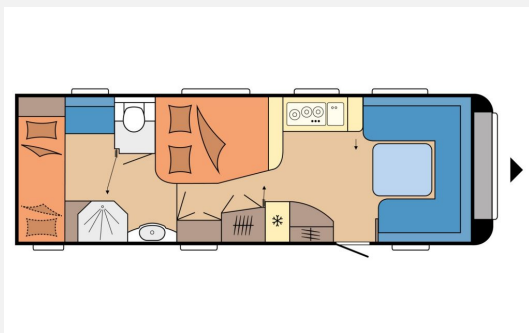

Beschreibung

Modelljahr: 2024 **Grundriss:** Franz. Bett

Umlaufmaß (cm): 1164

Bezüge: Cara

SONDERAUSSTATTUNG

- Auflastung 2.500 kg ohne technische Änderung
- Autarkpaket inkl. Laderegler mit Booster, Batterie (AGM, 95Ah), Batteriesensor und Batteriekasten
- Vorbereitung Dachklimaanlage
- Zulassungsdokumente
- Überführung (Fracht & Übergabeinspektion)

Es handelt sich um Beispielbilder des Herstellers, die genaue Ausstattung entnehmen Sie bitte der Ausstattungsliste.

Irrtümer, Änderungen und Zwischenverkauf vorbehalten. GERN NEHMEN WIR IHR GEBRAUCHTES REISEMOBIL, CARAVAN, PKW oder MOTORRAD GEGEN BAR IN ZAHLUNG.

Ausstattung

Irrtümer, Änderungen und Zwischenverkauf vorbehalten. GERN NEHMEN WIR IHR GEBRAUCHTES REISEMOBIL, CARAVAN, PKW oder MOTORRAD GEGEN BAR IN ZAHLUNG.

Bilder