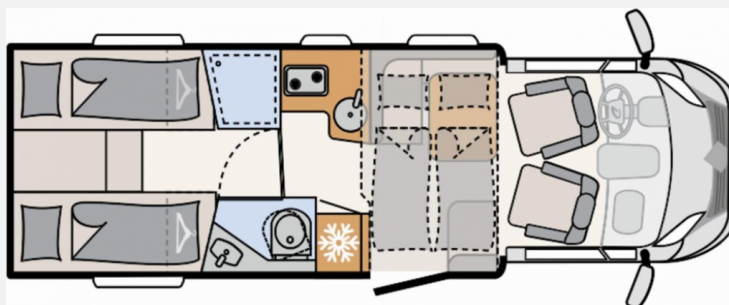

Exposé

Dethleffs Just Camp T 7052 EB

68.900,- €

MwSt. ausweisbar

Fahrzeug

Grundriss