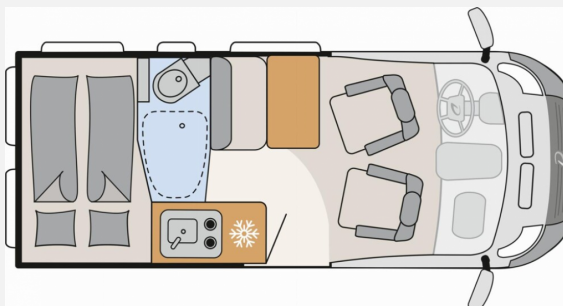

Exposé

Dethleffs Globetrail Classic 540 DR Peugeot

**60.500,- €**

MwSt. ausweisbar

Fahrzeug

Grundriss

Technische Daten

<b>Modell-/Baujahr</b>	2024
<b>Leistung</b>	103 KW / 140 PS
<b>Schadstoffklasse/-norm</b>	Euro 6d
<b>Basisfahrzeug</b>	Peugeot Boxer
<b>Motordetails</b>	2.2 BlueHDi
<b>Getriebe</b>	Schaltgetriebe
<b>Anzahl Schlafplätze</b>	2
<b>Gesamtlänge</b>	541 cm
<b>Gesamtbreite</b>	205 cm
<b>Höhe</b>	265 cm
<b>Aufbauart</b>	Campervan
<b>Masse in fahrber. Zustand</b>	2900 kg
<b>techn. zul. Gesamtmasse</b>	3499 kg
<b>Zuladung</b>	599 kg
<b>Sitze mit Gurt</b>	4
<b>Radstand</b>	345 cm
<b>Kraftstoff</b>	Diesel
	Doppel-/franz. Bett