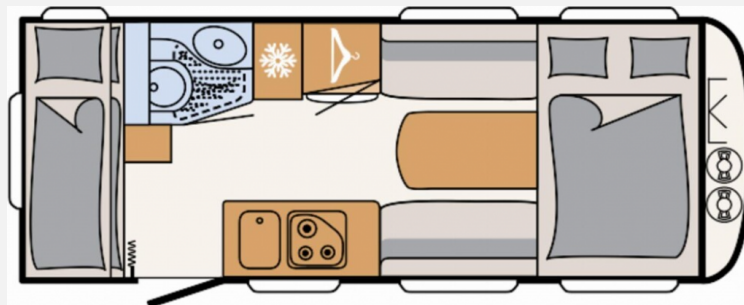

Exposé

Dethleffs c-joy 480 QLK

23.490,- €

MwSt. ausweisbar

Fahrzeug

Grundriss

Technische Daten

Modell-/Baujahr	2024
Anzahl Schlafplätze	5
Gesamtlänge	714 cm
Gesamtbreite	212 cm
Höhe	265 cm
Umlaufmaß	1008 cm
Aufbaulänge	593 cm
Masse in fahrber. Zustand	1145 kg
techn. zul. Gesamtmasse	1500 kg
Zuladung	355 kg
Heizung	S 3004
Kühlschrankvolumen	131.00 l
Gefriervolumen	15.00 l
Wasservorrat	12 l
Polster	Wohnwelt Timor
Steckdosen 12V	2
	Etagenbett, Doppel-/franz. Bett

Beschreibung

- Dynamik-Paket (Sicherheitskupplung, Stoßdämpfer, Großer 44 l Frischwassertank, Mobiler 22 l Abwassertank, Reserveradhalterung im Gasflaschenkasten, Stauraumklappe vorne rechts 1000x420 mm)
 - Touring-Paket (Warmwasserversorgung, Warmluftanlage, Dachhaube, 700 x 500 mm, Fliegengittertüre)
 - Wohnwelt Timor
 - Auflastung 1.500 kg
 - Duschausstattung inkl. Duscharmatur und -vorhang
 - Deichselabdeckung
 - Ausstellbares Toilettenraumfenster
 - Stauraumklappe vorne links 1000x420 mm
 - ETS Plus Stabilisierungssystem
 - ###Bilder beispielhaft - Original kann abweichen###
- Irrtümer und Änderungen vorbehalten