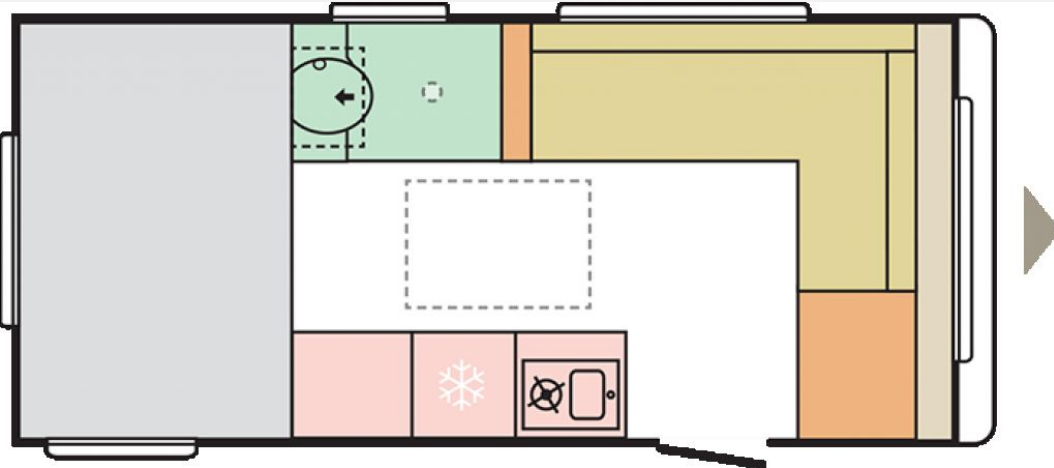

Exposé

Adria Altea 472 KP

20.900,- €

Differenzbesteuerung gemäß §25a

Fahrzeug

Technische Daten

| | |
|----------------------------------|-----------------------------------|
| Modell-/Baujahr | 2021, 2021 |
| Erstzulassung | 11.11.2021 |
| Anzahl der Achsen | 1 |
| Anzahl Schlafplätze | 4 |
| Gesamtlänge | 679 cm |
| Gesamtbreite | 230 cm |
| Höhe | 259 cm |
| Innenhöhe | 195 cm |
| Umlaufmaß | 925 cm |
| Aufbaulänge | 532 cm |
| Leergewicht | 1085 kg |
| Masse in fahrber. Zustand | 1170 kg |
| techn. zul. Gesamtmasse | 1500 kg |
| Infrastruktur | WC |
| Liegeflächen | Bug (203x140) Heck (210x140) |
| Heizung | Gas-Warmluft-Heizung Truma S 3004 |
| Kühlschrankvolumen | 90 l |
| Wasservorrat | 50 l |
| Abwassertankvolumen | 20 l |
| Vorbesitzer | 1 |
| | TÜV neu |
| | Doppel-/franz. Bett |