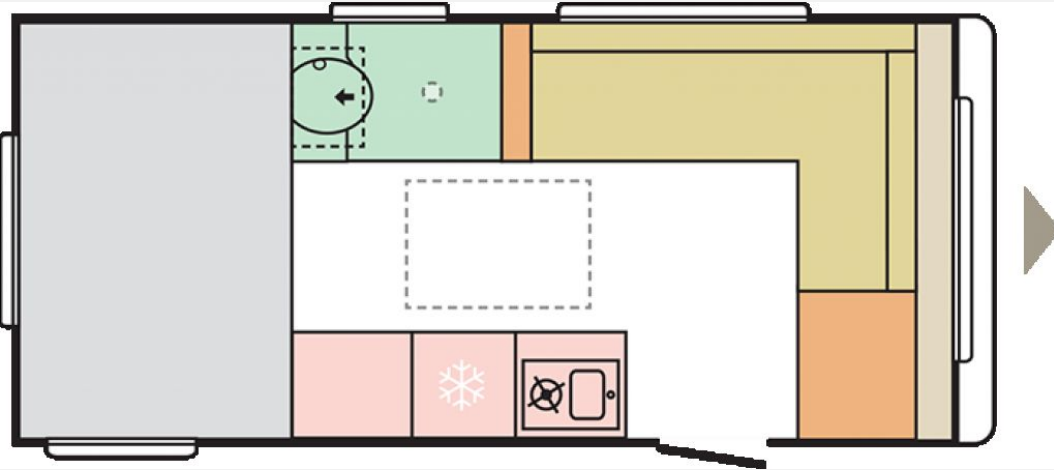

Exposé

**Adria Altea 472 KP**

**20.900,- €**

Differenzbesteuerung gemäß §25a

Fahrzeug

**Technische Daten**

<b>Modell-/Baujahr</b>	2021, 2021
<b>Erstzulassung</b>	11.11.2021
<b>Anzahl der Achsen</b>	1
<b>Anzahl Schlafplätze</b>	4
<b>Gesamtlänge</b>	679 cm
<b>Gesamtbreite</b>	230 cm
<b>Höhe</b>	259 cm
<b>Innenhöhe</b>	195 cm
<b>Umlaufmaß</b>	925 cm
<b>Aufbaulänge</b>	532 cm
<b>Leergewicht</b>	1085 kg
<b>Masse in fahrber. Zustand</b>	1170 kg
<b>techn. zul. Gesamtmasse</b>	1500 kg
<b>Infrastruktur</b>	WC
<b>Liegeflächen</b>	Bug (203x140) Heck (210x140)
<b>Heizung</b>	Gas-Warmluft-Heizung Truma S 3004
<b>Kühlschrankvolumen</b>	90 l
<b>Wasservorrat</b>	50 l
<b>Abwassertankvolumen</b>	20 l
<b>Vorbesitzer</b>	1
	TÜV neu
	Doppel-/franz. Bett