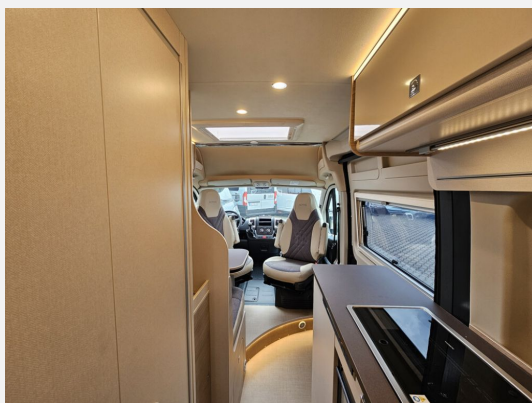

Verkäufer

Stellfeld & Ernst GmbH
Herr Marc-André Ernst
Oberste-Wilms-Str. 22a
44309 Dortmund

☎ 0231-5198158

FAX 0231 5198159

✉ caravan@cago.de