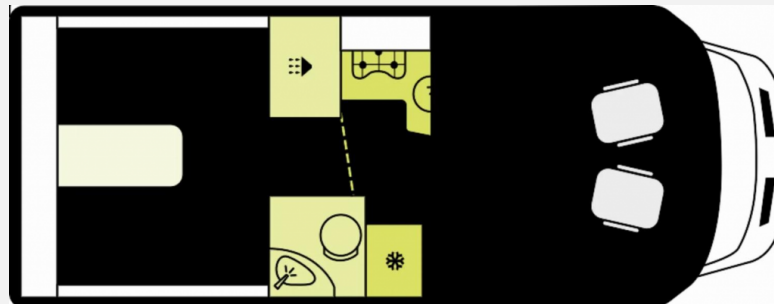

Exposé

Etrusco T Ford 7.3 SF Automatik * Isofix * Xenon * uvm

70.790,- €

MwSt. ausweisbar

Fahrzeug

Grundriss

Technische Daten

Modell-/Baujahr	2024
Leistung	114 KW / 155 PS
Umweltplakette	grün
Schadstoffklasse/-norm	Euro 6
Basisfahrzeug	Ford Transit
Getriebe	Automatik
Anzahl Schlafplätze	2
Gesamtlänge	734 cm
Gesamtbreite	232 cm
Höhe	287 cm
Innenhöhe	210 cm
Aufbauart	Teilintegriert
Masse in fahrber. Zustand	3040 kg
techn. zul. Gesamtmasse	3500 kg
Zuladung	460 kg
Infrastruktur	WC
Liegeflächen	Einzelbett (198x80)
Sitze mit Gurt	4
Radstand	395 cm
Kraftstoff	Diesel
Heizung	Combi 4
Kühlschrankschrankvolumen	137 l
Gefriervolumen	15 l
Wasservorrat	110 l
Abwassertankvolumen	100 l
Polster	Emilia
Steckdosen 230V	3
Steckdosen 12V	1
Steckdosen USB	2
Farbe	weiß
	Einzelbett