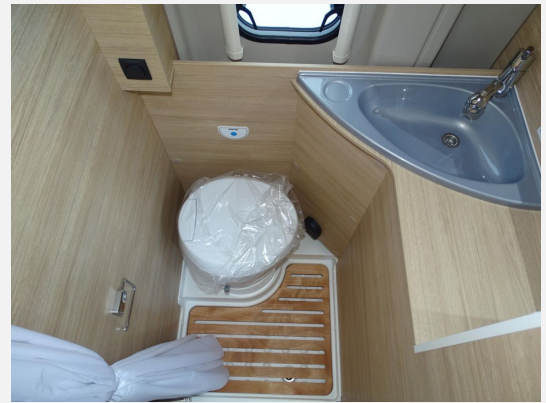

Caravantastic

Caravantastic

www.caravantastic.de

Caravantastic

www.caravantastic.de