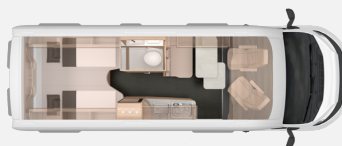

Exposé

Knaus BoxLife Pro 630 Freeway - 60 YEARS

74.950,- €

MwSt. ausweisbar

Fahrzeug

Grundriss

Technische Daten

Modell-/Baujahr	2024
Leistung	132 KW / 180 PS
Schadstoffklasse/-norm	Euro 6d-final
Basisfahrzeug	Fiat
Getriebe	Schaltgetriebe
Anzahl Schlafplätze	2
Gesamtlänge	636 cm
Gesamtbreite	205 cm
Höhe	282 cm
Innenhöhe	218 cm
Aufbauart	Campervan
techn. zul. Gesamtmasse	3500 kg
Liegeflächen	Heck (190/195x85)
Kraftstoff	Diesel
Heizung	Truma Combi 6
Kühlschrankvolumen	138 l
Wasservorrat	102 l
Abwassertankvolumen	90 l
	Mittelsitzgruppe
	Doppelbett längs

Die kompakten Maße des Kastenwagen ermöglichen dir eine größtmögliche Flexibilität und bieten dir dabei aber angenehmen Komfort um den Abend am nächsten See entspannt ausklingen zu lassen.

Folgende Highlights bietet dir dein neuer Reisebegleiter:

Alufelgen

LED Regenrinne

Rahmenfenster

90 Liter Dieseltank

Betterweiterung zur Liegewiese

Kühlschrank 138 Liter

Traction +

Ladebooster für Aufbauakku